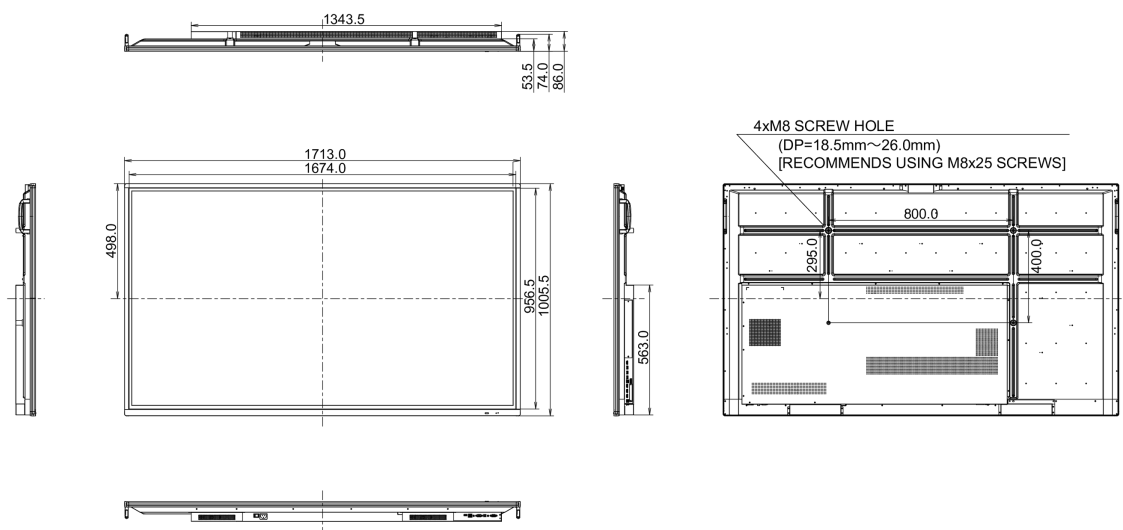

| | |
|---------------------------|--|
| Сертификаты | CB, CE, TÜV-Bauart, RoHS support, ErP, WEEE, CU, REACH |
| Класс энергоэффективности | B |

10 РАЗМЕР / ВЕС

| | |
|---------------------------|---------------------|
| Размер продукта Ш x В x Г | 1713 x 1006 x 86мм |
| Размер коробки Ш x В x Г | 1930 x 1140 x 280мм |
| Вес (без упаковки) | 52.2кг |
| Вес (с упаковкой) | 69кг |
| EAN код | 4948570117024 |