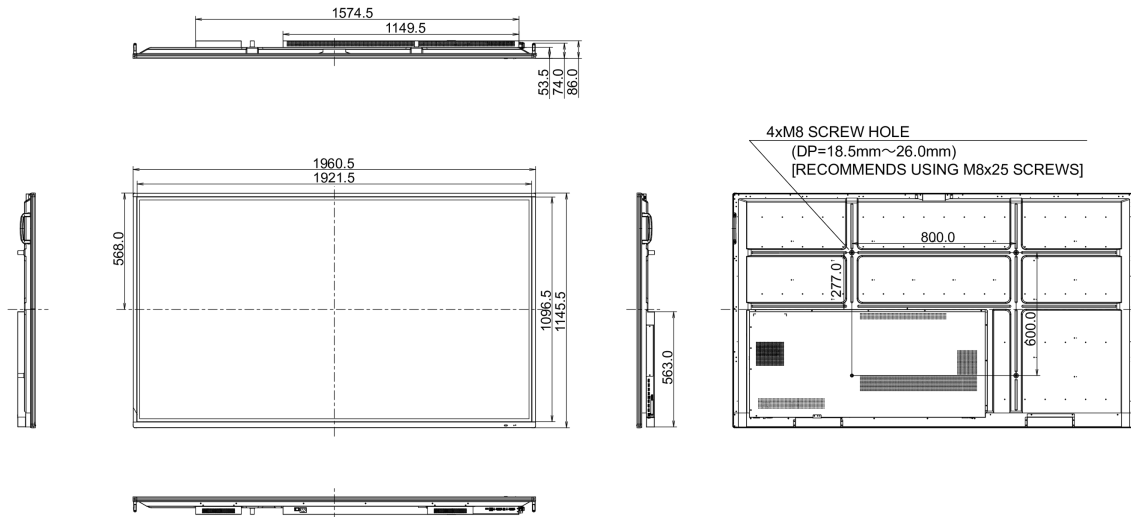

09 NORMES

Certifications	CB, CE, TÜV-Bauart, RoHS support, ErP, WEEE, CU, REACH
REACH SVHC	au dessus de 0.1% de plomb

10 DIMENSIONS / POIDS

Dimensions produit L x H x P	1961 x 1145 x 86mm
Dimensions de la boîte L x H x P	2123 x 1345 x 280mm
Poids (sans boîte)	68.4kg
Poids (avec boîte)	91kg
Code EAN	4948570117031