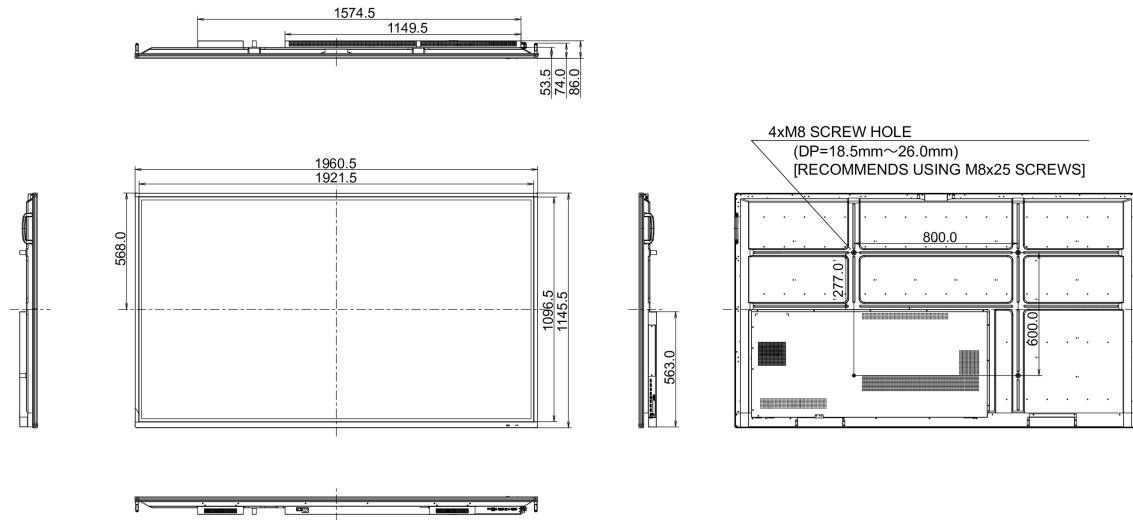

09 DUURZAAMHEID

Richtlijnen	CB, CE, TÜV-Bauart, RoHS support, ErP, WEEE, CU, REACH
REACH SVHC	meer dan 0.1%: Lood

10 AFMETINGEN / GEWICHT

Product afmetingen B x H x D	1961 x 1145 x 86mm
Doos afmetingen B x H x D	2123 x 1345 x 280mm
Gewicht (zonder doos)	68.4kg
Gewicht (inclusief doos)	91kg
EAN code	4948570117031