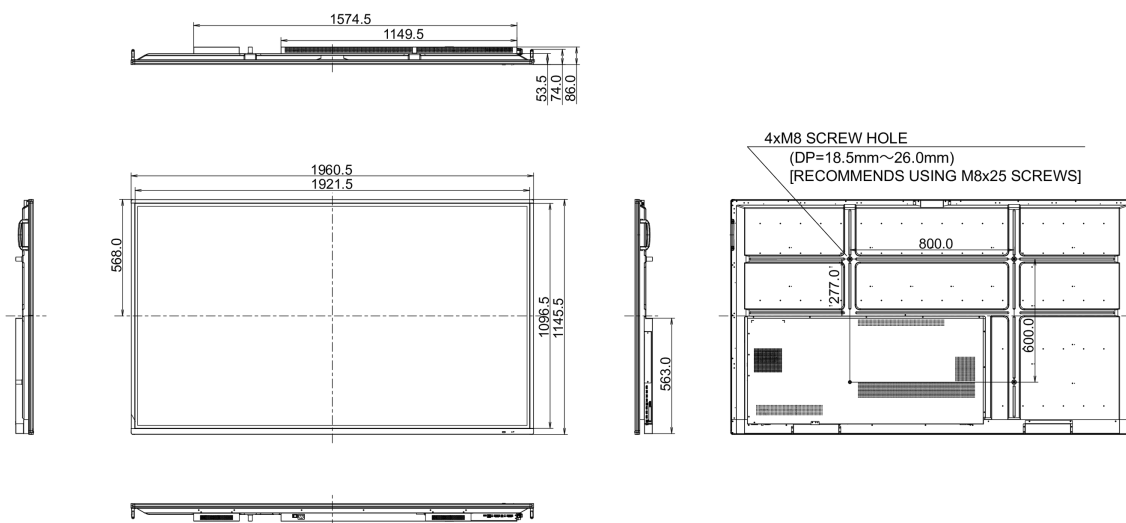

10 РАЗМЕР / ВЕС

Размер продукта Ш x В x Г 1961 x 1145 x 86мм

Размер коробки Ш x В x Г 2123 x 1345 x 280мм

Вес (без упаковки) 68.4кг

Вес (с упаковкой) 91кг

EAN код 4948570117031

Все товарные знаки и торговые марки являются собственностью их владельцев и они защищены. Ошибки и изменения допускаются. Спецификации могут быть изменены без уведомления. Все LCD мониторы соответствуют стандарту ISO-9241-307:2008 по политике битых пикселей.