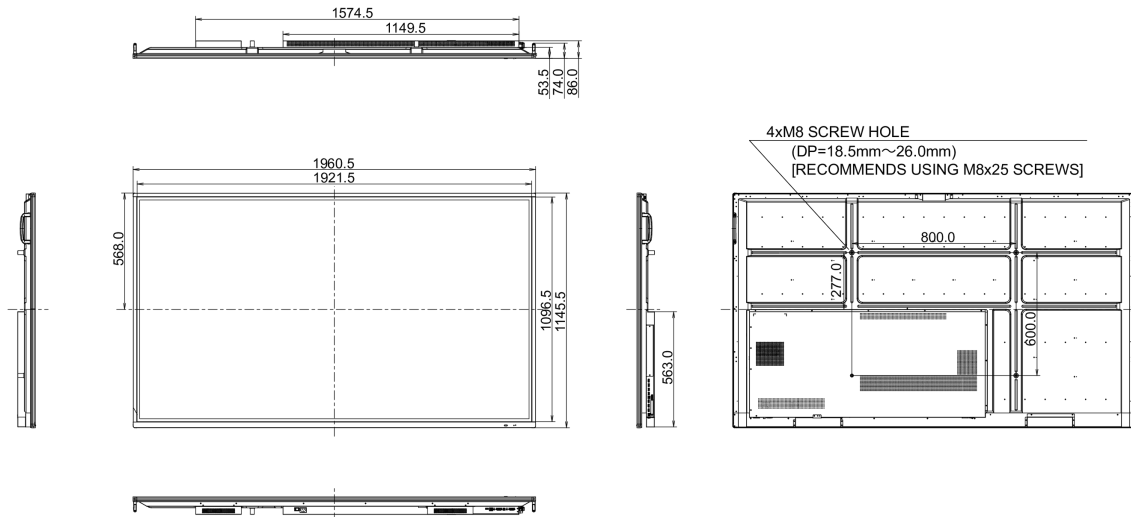

## 10 ROZMĚRY / HMOTNOST

Rozměry výrobku Š x V x D	1961 x 1145 x 86mm
Rozměry balení Š x V x D	2123 x 1345 x 280mm
Váha (bez balení)	68.4kg
Váha (s balením)	91kg
EAN code	4948570117031

Všechny ochranné známky jsou registrovány a chráněny. Vyhrazené právo na změny. Veškeré ploché panely LCD splňují normu ISO-9241-307:2008 v oblasti počtu vadných pixelů.