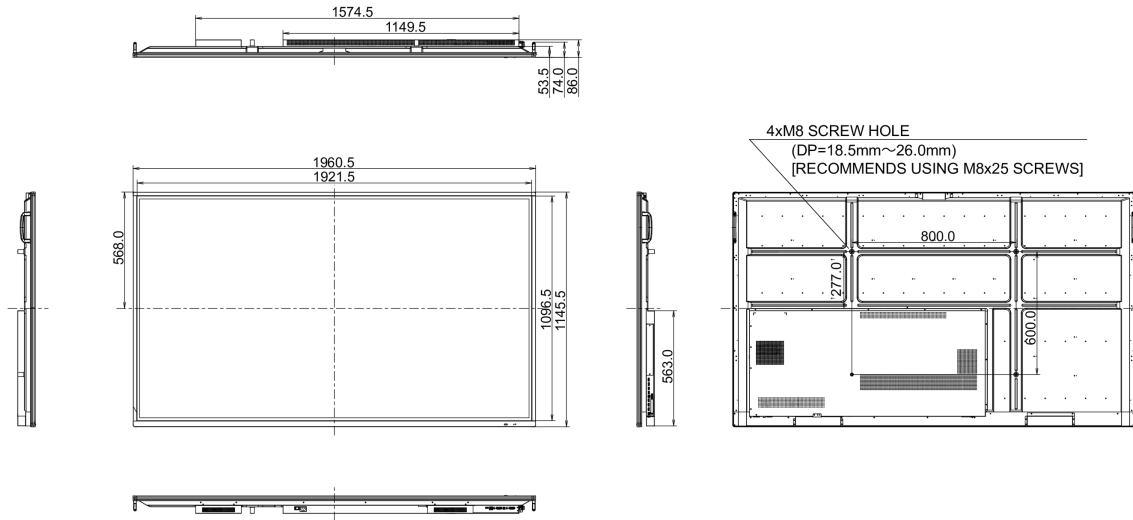

09 SOSTENIBILIDAD

| | |
|--------------|--|
| Certificados | CB, CE, TÜV-Bauart, RoHS support, ErP, WEEE, CU, REACH |
| REACH SVHC | por encima de 0.1% de plomo |

10 DIMENSIONES / PESO

| | |
|---|---------------------|
| Producto dimensiones W x H x D | 1961 x 1145 x 86mm |
| Dimensiones de la caja (ancho x alto x fondo) | 2123 x 1345 x 280mm |
| Peso (sin caja) | 68.4kg |
| Peso (con caja) | 91kg |
| Código EAN | 4948570117031 |