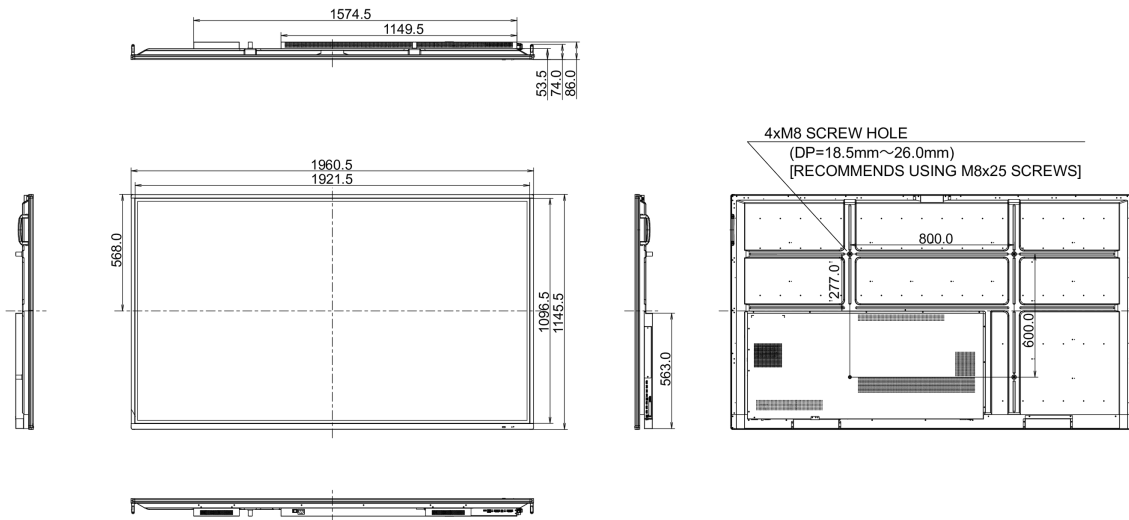

## 10 РАЗМЕР / ВЕС

Размер продукта Ш x В x Г 1961 x 1145 x 86мм

Размер коробки Ш x В x Г 2123 x 1345 x 280мм

Вес (без упаковки) 68.4кг

Вес (с упаковкой) 91кг

EAN код 4948570117031

Все товарные знаки и торговые марки являются собственностью их владельцев и они защищены. Ошибки и изменения допускаются. Спецификации могут быть изменены без уведомления. Все LCD мониторы соответствуют стандарту ISO-9241-307:2008 по политике битых пикселей.