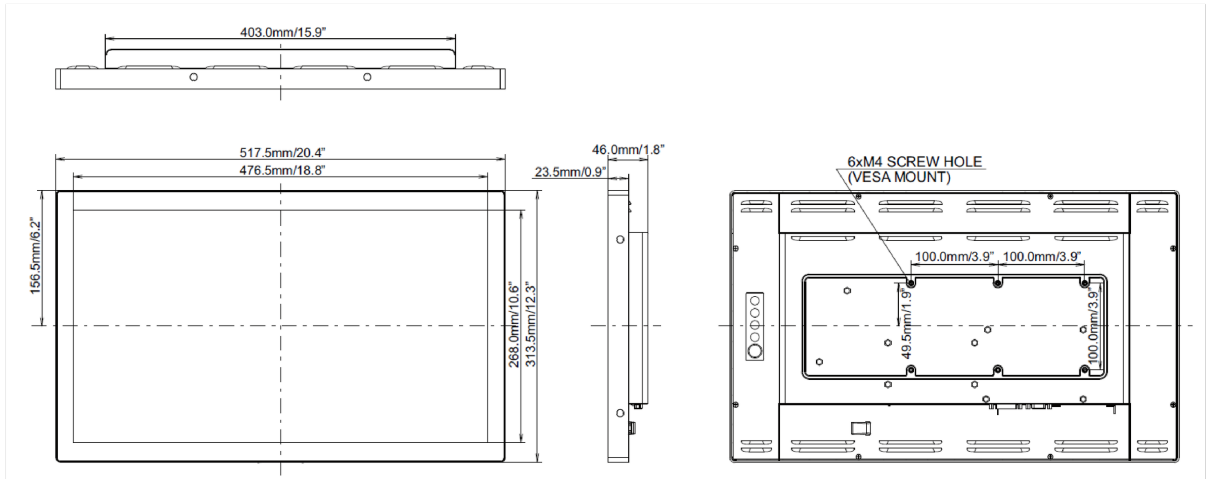

Richtlijnen

CE, TÜV-Bauart, RoHS support, ErP, WEEE, CU, cULus, VCCI, REACH

Energie efficiëntie klasse (Regulation (EU) 2017/1369)

F

REACH SVHC

meer dan 0.1%: Lood

10 AFMETINGEN / GEWICHT

Product afmetingen B x H x D

517.5 x 313.5 x 46mm

Gewicht (zonder doos)

4.4kg

EAN code

4948570116850

Alle handelsmerken zijn geregistreerd. Gegevens onder voorbehoud van zetfouten. Specificaties kunnen vooraf en zonder opgave van reden gewijzigd worden. Alle LCD-panels vallen onder ISO-9241-307:2008 inzake pixelfouten.