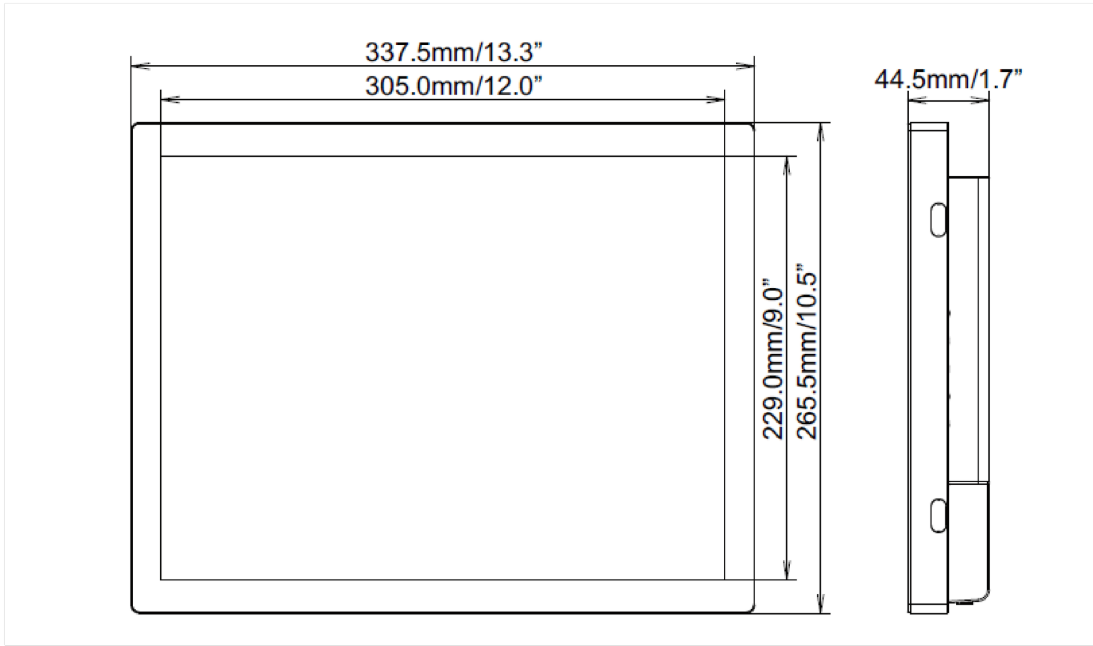

01 KIJELZŐ JELLEMZŐI

Dizájn	Open Frame
Átló	15", 38cm
Panel	TN LED
Natív felbontás	1024 x 768 (0.8 megapixel)
Képarány	4:3
Fényerő	370 cd/m ²
Fényerősség	330 cd/m ² érintéssel
Fényáteresztés	90%
Statikus kontraszt	700:1 érintéssel
Válaszidő (GTG)	8ms
Látótér	horizontális/vertikális: 170°/160°, jobb/bal: 85°/85°, fel/le: 80°/80°
Szín támogatás	16.7mln
Horizontális szinkronizálás	31.4 - 60kHz
Látható terület Sz x M	304 x 228mm, 12 x 9"
Pixel magasság	0.297mm
Káva színe és felülete	fekete, matt

Előírások CB, CE, TÜV-Bauart, EAC, RoHS támogatás, ErP, WEEE, cULus, HATÓTÁVOLSÁG

Energiahatékonysági osztály ((EU) 2017/1369 rendelet) E

REACH SVHC 0,1% felett: Vezet

10 MÉRETEK / SÚLY

Termék méretei Sz x H x M 337.5 x 265.5 x 44.5mm

Súly (doboz nélkül) 2.7kg

EAN kód 4948570116812

All trademarks and registered trademarks acknowledged. E & O E. Specification subject to change without notice. All LCD's comply with ISO-9241-307:2008 in connection with pixel defects.