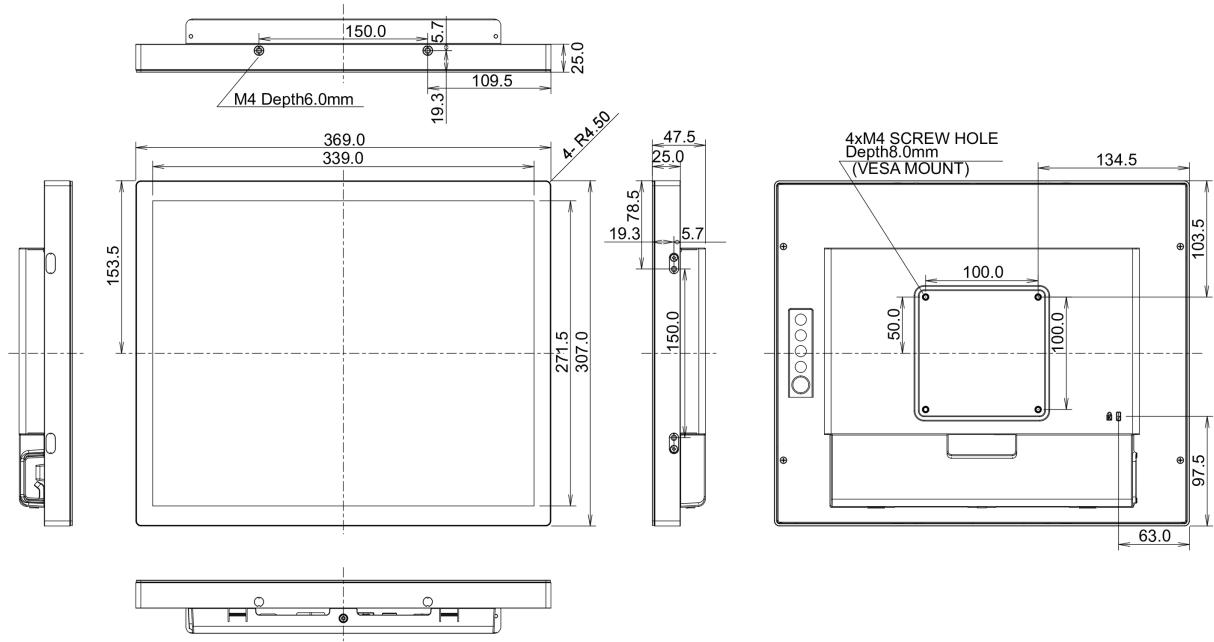

## 01 KIJELZŐ JELLEMZŐI

Dizájn	Open Frame
Átló	17", 43cm
Panel	TN LED
Natív felbontás	1280 x 1024 (1.3 megapixel)
Képarány	5:4
Fényerő	350 cd/m <sup>2</sup>
Fényerősség	315 cd/m <sup>2</sup> érintéssel
Fényáteresztés	90%
Statikus kontraszt	1000:1 érintéssel
Válaszidő (GTG)	5ms
Látótér	horizontális/vertikális: 170°/160°, jobb/bal: 85°/85°, fel/le: 80°/80°
Szín támogatás	16.7mln 8bit
Horizontális szinkronizálás	31.4 - 80kHz
Látható terület Sz x M	338 x 270.5mm, 13.3 x 10.6"
Pixel magasság	0.264mm
Káva színe és felülete	fekete, matt

## 10 MÉRETEK / SÚLY

Termék méretei Sz x H x M 369 x 307 x 47.5mm

Súly (doboz nélkül) 3.6kg

EAN kód 4948570116836

All trademarks and registered trademarks acknowledged. E & O E. Specification subject to change without notice. All LCD's comply with ISO-9241-307:2008 in connection with pixel defects.