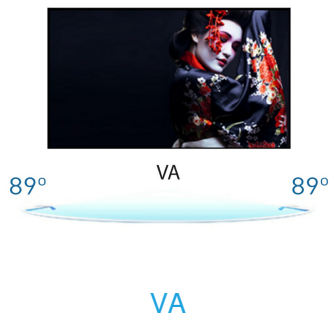

### Monitor Full HD de 24" con panel VA y soporte ajustable en altura

ProLite XB2474HS es una pantalla LCD de 24" con retroiluminación LED y panel VA que garantiza una reproducción de color precisa y constante con amplios ángulos de visión. La configuración de triple entrada (VGA, HDMI, DisplayPort) garantiza la compatibilidad con muchas plataformas. El monitor cuenta con un soporte de altura ajustable con función PIVOT, lo que lo convierte en una excelente opción para universidades, mercados corporativos y financieros.

## 01 CARACTERÍSTICAS DE LA PANTALLA

Diagonal	23.6", 60cm
Pantalla	VA LED, acabado mate
Resolución nativa	1920 x 1080 @75Hz (HDMI&DisplayPort, 2.1 megapixel Full HD)
Resolucion nativa	75Hz
Relación de aspecto	16:9
Brillo	250 cd/m <sup>2</sup>
Contraste estático	3000:1
Contraste avanzado	80M:1
Tiempo de respuesta (GTG)	4ms
Área de visualización	horizontal/vertical: 178°/178°, derecho/izquierdo: 89°/89°, arriba/abajo: 89°/89°
Soporte de Color	16.7mIn (sRGB: 99%; NTSC: 72%)
Sincronización horizontal	30 - 80kHz
Área de visualización h x v	521.3 x 293.2mm, 20.5 x 11.5"
Pixel pitch	0.272mm
Colour	mate