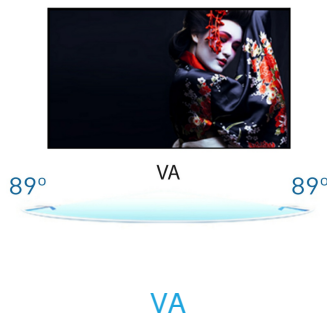

### 24" Full HD monitor with VA panel and a height adjustable stand

ProLite XB2474HS - a 24" LED backlit LCD Screen featuring VA panel technology, guarantees accurate and consistent colour reproduction with wide viewing angles. Triple input configuration (VGA, HDMI, DisplayPort) assures compatibility with many platforms. The monitor features a height adjustable stand with PIVOT function making it an excellent choice for Universities, Corporate and Financial Markets.

## 01 CARATTERISTICHE DISPLAY

Diagonale	23.6", 60cm
Pannello	VA LED, matte finish
Risoluzione nativa	1920 x 1080 @75Hz (HDMI&DisplayPort, 2.1 megapixel Full HD)
Format	16:9
Luminosità	250 cd/m <sup>2</sup>
Contrasto statico	3000:1
Contrasto avanzato	80M:1
Tempo di risposta (GTG)	4ms
Angolo di visione	orizzontale/verticale: 178°/178°, sinistra/destro 89°/89°, alto/giù: 89°/89°
Supporta colore	16.7mln (sRGB: 99%; NTSC: 72%)
Siincronizzazione orizzontale	30 - 80kHz
Angolo di visione L x H	521.3 x 293.2mm, 20.5 x 11.5"
Pixel pitch	0.272mm
Color	opaca

## 04 MECCANICA

Regolazione posizione display	altezza, swivel, tilt, perno (rotazione di entrambi i lati)
Regolazione altezza	130mm
Rotazione (funzione PIVOT)	90°
Snodo	90°; 45° sinistra; 45° destro
Angolo di inclinazione	21° alto; 2° giù
Montaggio VESA	100 x 100mm