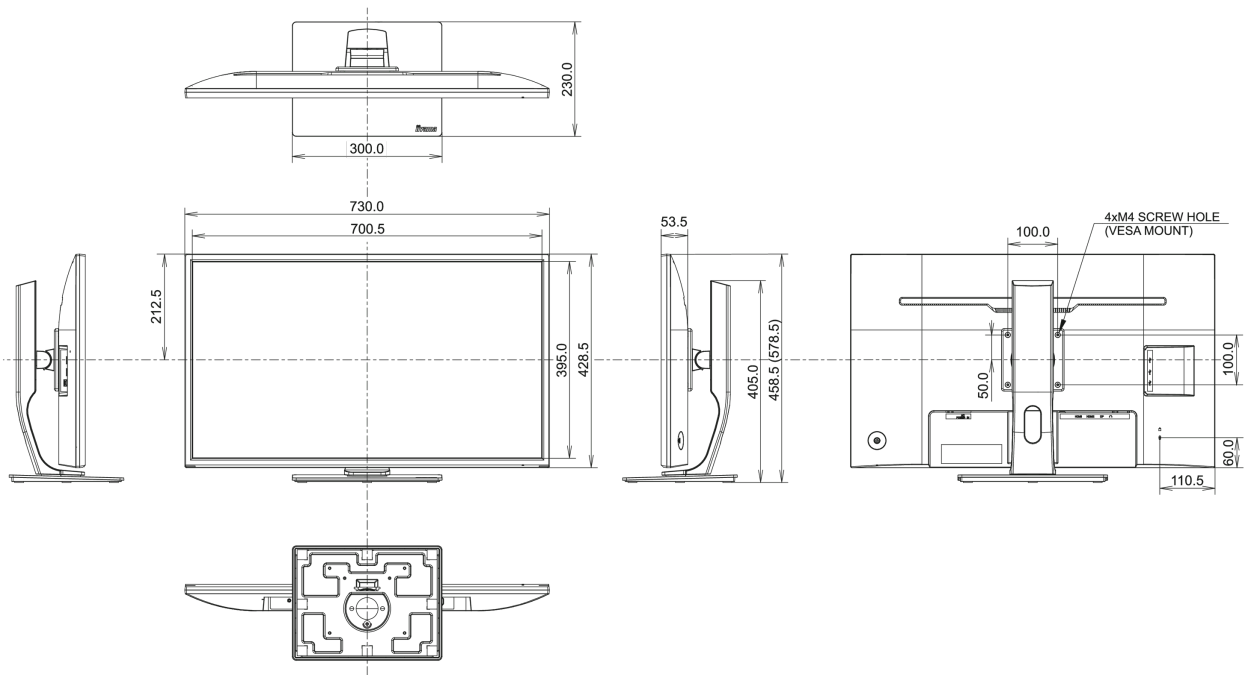

04 MECANIQUE

Réglages Position Image	hauteur, angle H, angle V
RÉGULATION DE LA HAUTEUR	130mm
Angle de rotation	90°; 45° gauche; 45° droit
Angle d'inclinaison	22° en avant; 3° en arrière
Montage VESA	100 x 100mm

08 DIMENSIONS / POIDS

Dimensions produit L x H x P	730 x 458.5 (578.5) x 230mm
Dimensions de la boîte L x H x P	810 x 215 x 509mm
Poids (sans boîte)	8.9kg
Poids (sans support)	6.2kg
Code EAN	4948570116966