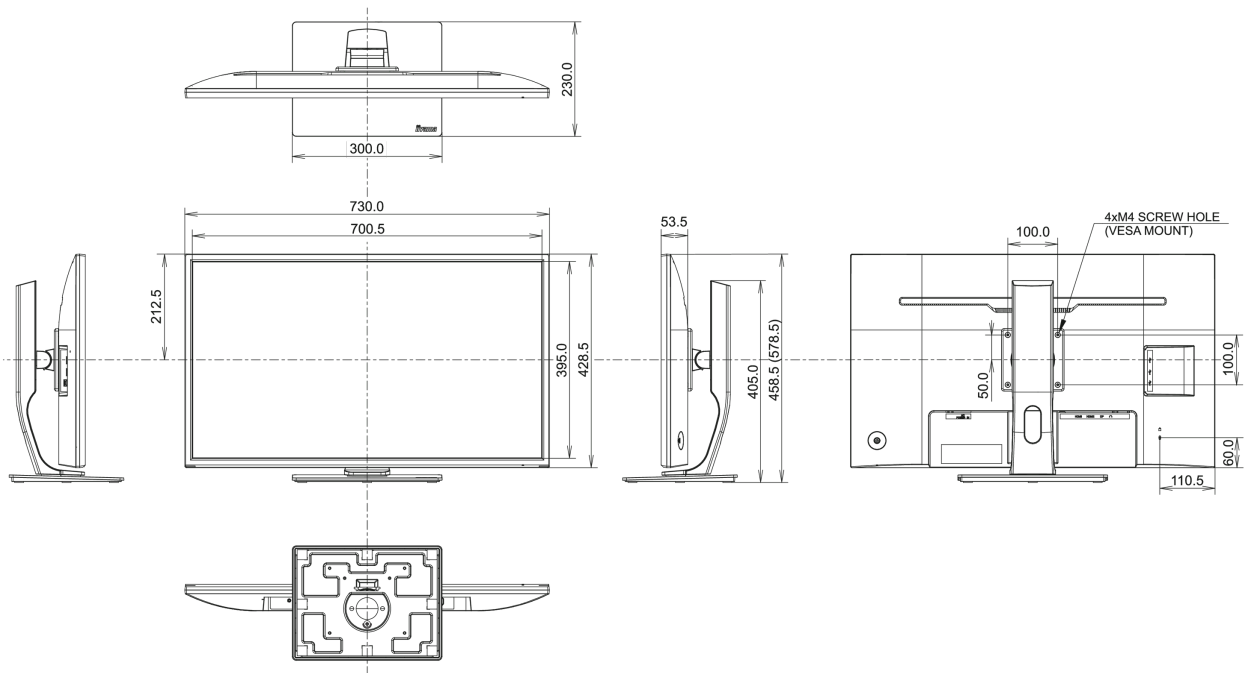

04 MECHANISME

Positieaanpassingen	hoogte, draaien, kantelen
Hoogte-instelling	130mm
Draaibare voet	90°; 45° links; 45° rechts
Kantelhoek	22° omhoog; 3° omlaag
VESA montage	100 x 100mm

Bedrijfstemperatuur	5°C - 35°C
Opslagruimte temperatuur	- 20°C - 60°C

Product afmetingen B x H x D	730 x 458.5 (578.5) x 230mm
Doos afmetingen B x H x D	810 x 215 x 509mm
Gewicht (zonder doos)	8.9kg
Gewicht (zonder voet)	6.2kg
EAN code	4948570116966

Alle handelsmerken zijn geregistreerd. Gegevens onder voorbehoud van zetfouten. Specificaties kunnen vooraf en zonder opgaa van reden gewijzigd worden. Alle LCD-panelen vallen onder ISO-9241-307:2008 inzake pixelfouten.