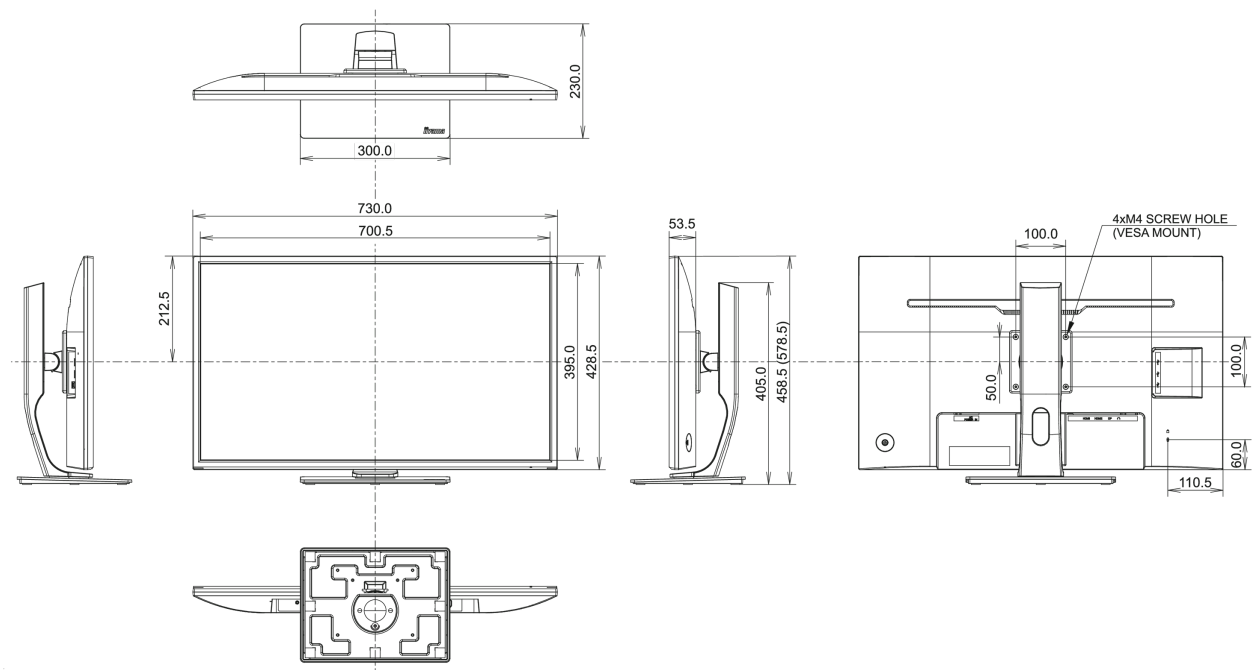

CE, TÜV-Bauart, EAC, VCCI-B, PSE, RoHS support, ErP, WEEE, EPEAT, REACH, UKCA

REACH SVHC

свинца, превышает 0.1%

08 РАЗМЕР / BEC

Размер продукта Ш x В x Г

730 x 458.5 (578.5) x 230мм

Размер коробки Ш x В x Г

810 x 215 x 509мм

Вес (без упаковки)

8.9кг

Weight (without stand)

6.2кг

EAN код

4948570116966

Все товарные знаки и торговые марки являются собственностью их владельцев и они защищены. Ошибки и изменения допускаются. Спецификации могут быть изменены без уведомления. Все LCD мониторы соответствуют стандарту ISO-9241-307:2008 по политике битых пикселей.