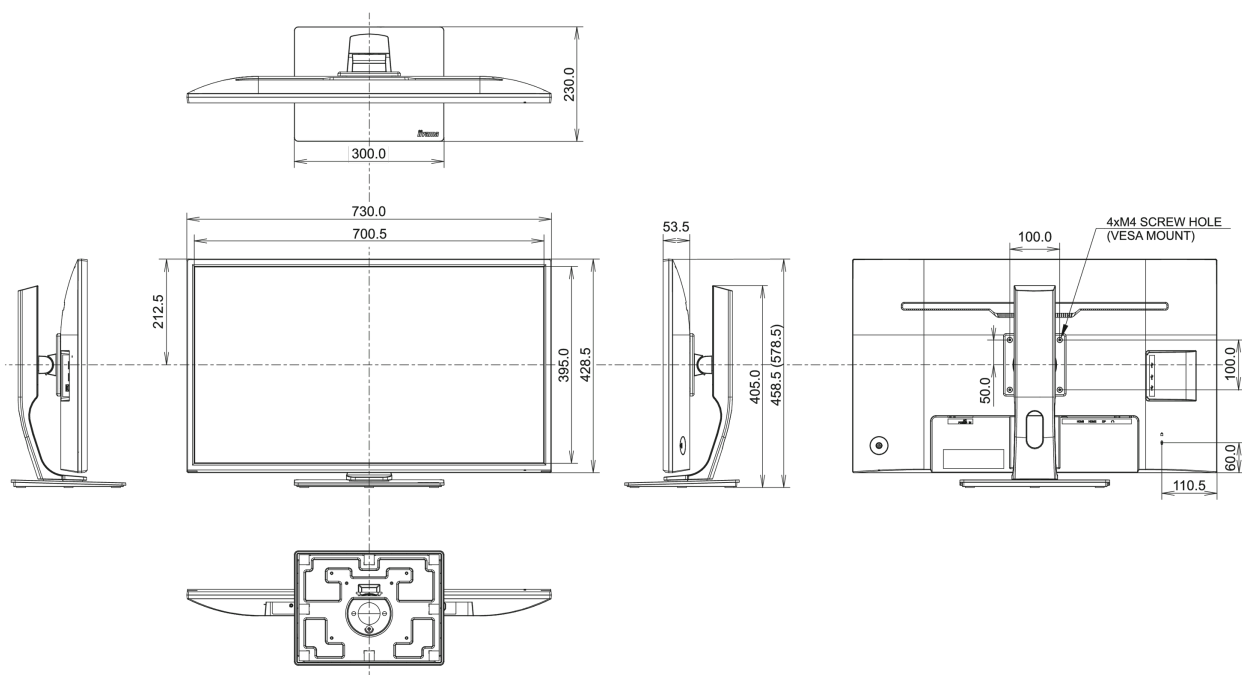

Rozsah teploty v klidu

- 20°C - 60°C

05 ZAHRNUTÉ PŘÍSLUŠENSTVÍ

Kabely

napájecí, USB, HDMI, DP

Ostatní

uživatelský manuál, instrukce bezpečnosti

06 POWER-MANAGEMENT

Napájecí zdroj:

interní

Napájení

AC 100 - 240V, 50/60Hz

Odběr energie:

47W typisch, 0.5W odpočinek, 0.5W vypnutý

07 UDRŽITELNOST

Předpisy

CE, TÜV-Bauart, EAC, VCCI-B, PSE, RoHS support, ErP, WEEE, EPEAT, REACH, UKCA

Energetická třída (Regulation (EU) 2017/1369)

G

REACH SVHC

nad 0.1% olova

08 ROZMĚRY / HMOTNOST

Rozměry výrobku Š x V x D

730 x 458.5 (578.5) x 230mm

Rozměry balení Š x V x D

810 x 215 x 509mm

Váha (bez balení)

8.9kg

Weight (without stand)

6.2kg

EAN code

4948570116966