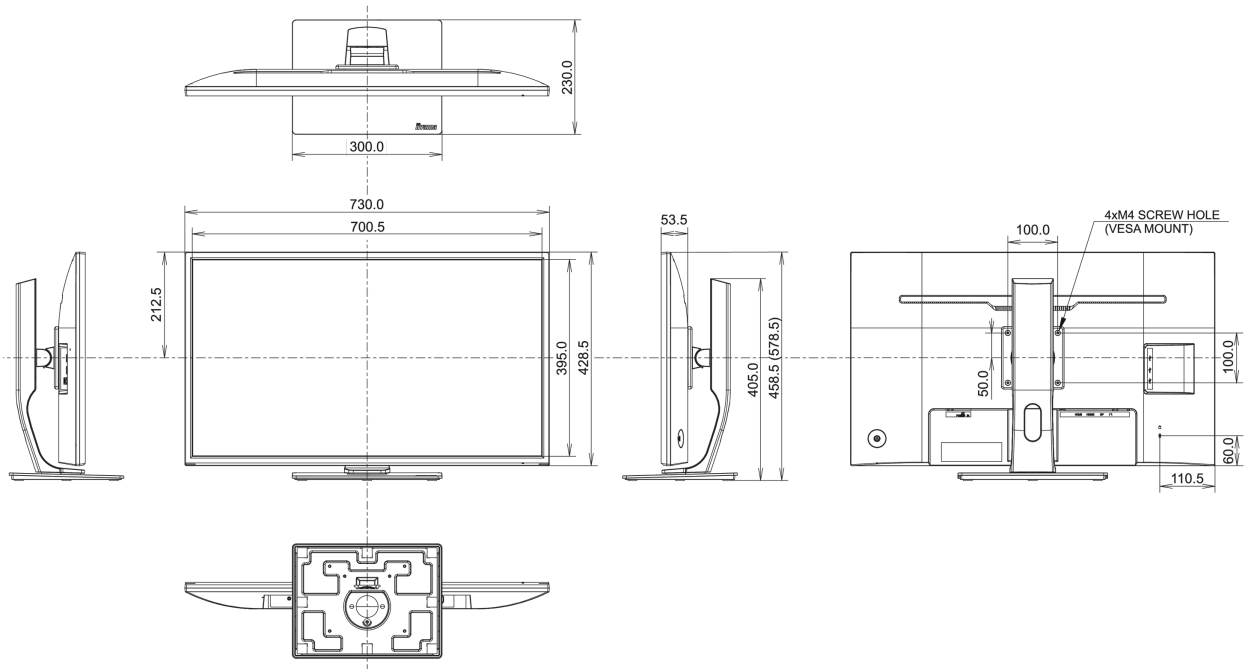

## 08 ABMESSUNGEN / GEWICHT

Produkt Abmessungen B x H x T	730 x 458.5 (578.5) x 230mm
-------------------------------	-----------------------------

Verpackung Abmessungen B x H x T	810 x 215 x 509mm
----------------------------------	-------------------

Gewicht (ohne Verpackung)	8.9kg
---------------------------	-------

Gewicht (ohne Standfuß)	6.2kg
-------------------------	-------

EAN code	4948570116966
----------	---------------

Alle Warenzeichen sind eingetragene Handelsmarken. Irrtum und Änderungen in den Spezifikationen vorbehalten. Alle LCD's erfüllen die ISO-9241-307:2008 Pixelfehlerklasse.