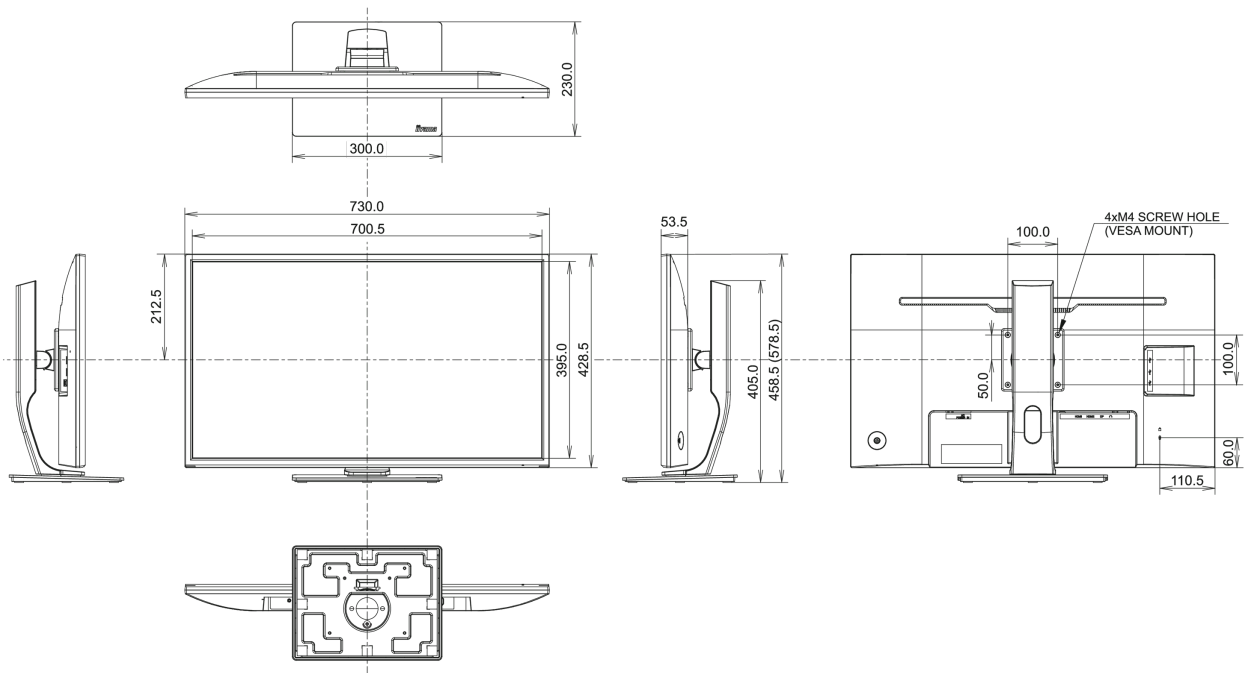

04 MECANIQUE

Réglages Position Image	hauteur, angle H, angle V
RÉGULATION DE LA HAUTEUR	130mm
Angle de rotation	90°; 45° gauche; 45° droit
Angle d'inclinaison	22° en avant; 3° en arrière
Montage VESA	100 x 100mm

08 DIMENSIONS / POIDS

Dimensions produit L x H x P	730 x 458.5 (578.5) x 230mm
Dimensions de la boîte L x H x P	810 x 215 x 509mm
Poids (sans boîte)	8.9kg
Poids (sans support)	6.2kg
Code EAN	4948570116966