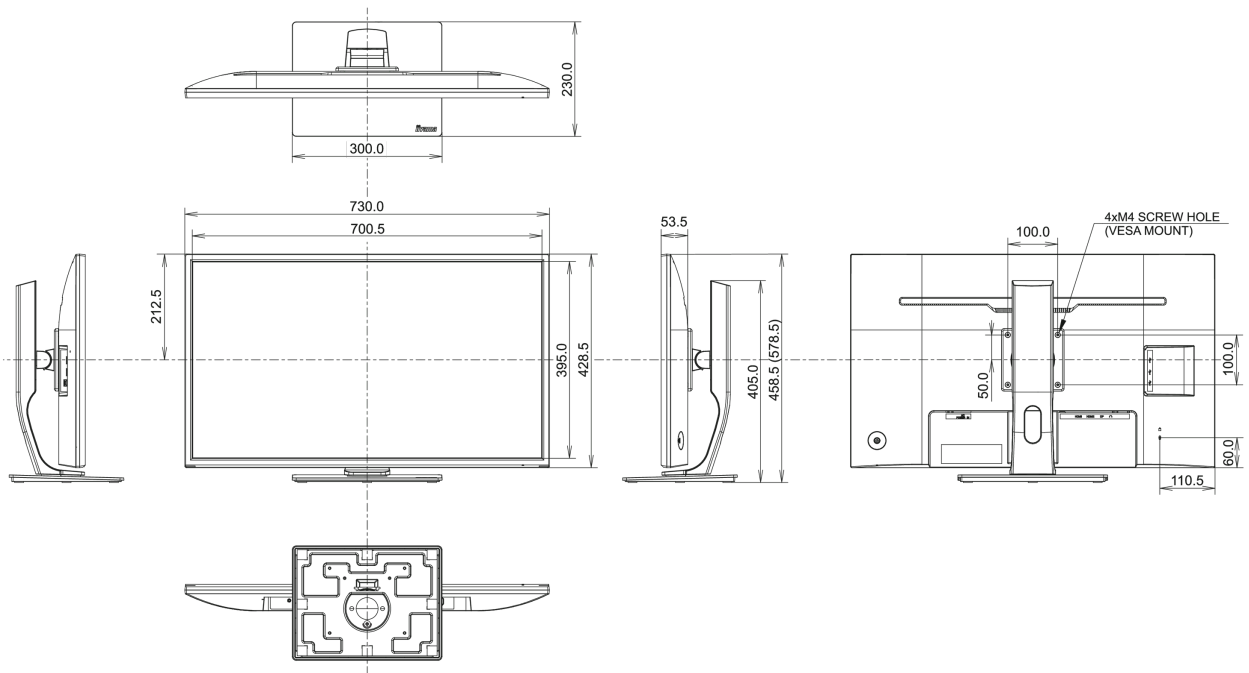

All trademarks and registered trademarks acknowledged. E & O E. Specification subject to change without notice. All LCD's comply with ISO-9241-307:2008 in connection with pixel defects.

© IIYAMA CORPORATION. ALL RIGHTS RESERVED