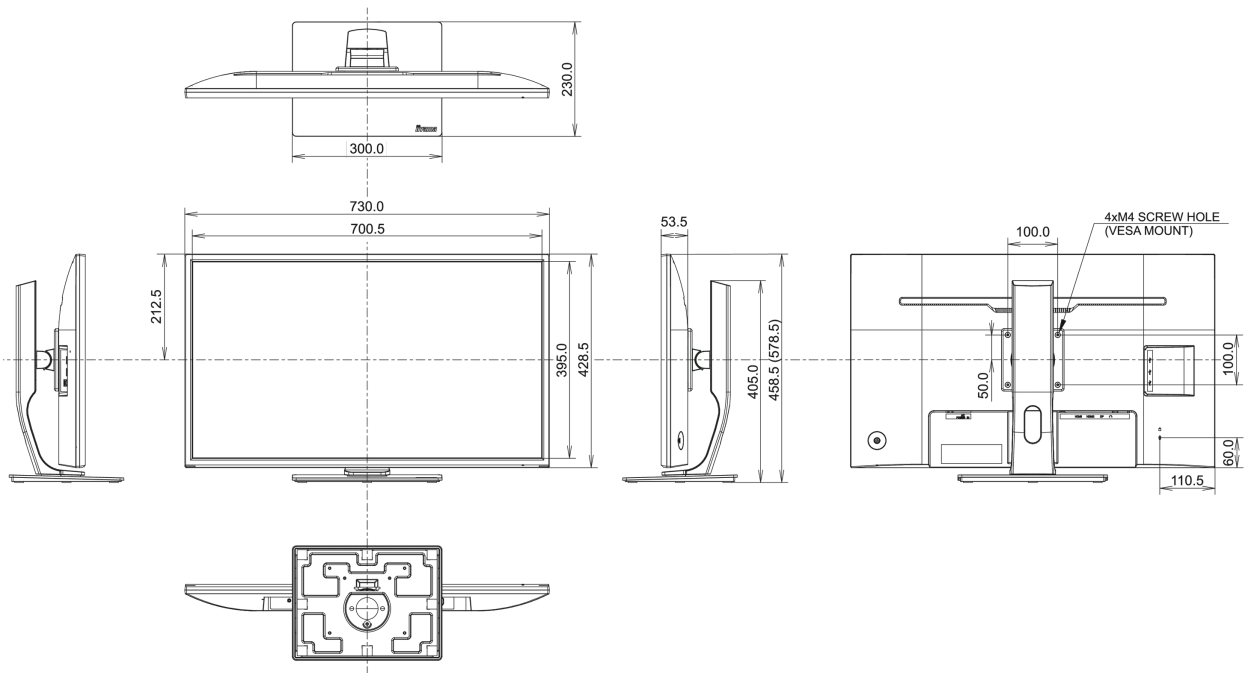

04 MECHANISME

Positieaanpassingen	hoogte, draaien, kantelen
Hoogte-instelling	130mm
Draaibare voet	90°; 45° links; 45° rechts
Kantelhoek	22° omhoog; 3° omlaag
VESA montage	100 x 100mm

Bedrijfstemperatuur	5°C - 35°C
Opslagruimte temperatuur	- 20°C - 60°C

Product afmetingen B x H x D	730 x 458.5 (578.5) x 230mm
Doos afmetingen B x H x D	810 x 215 x 509mm
Gewicht (zonder doos)	8.9kg
Gewicht (zonder voet)	6.2kg
EAN code	4948570116966

Alle handelsmerken zijn geregistreerd. Gegevens onder voorbehoud van zetfouten. Specificaties kunnen vooraf en zonder opgave van reden gewijzigd worden. Alle LCD-panelen vallen onder ISO-9241-307:2008 inzake pixelfouten.