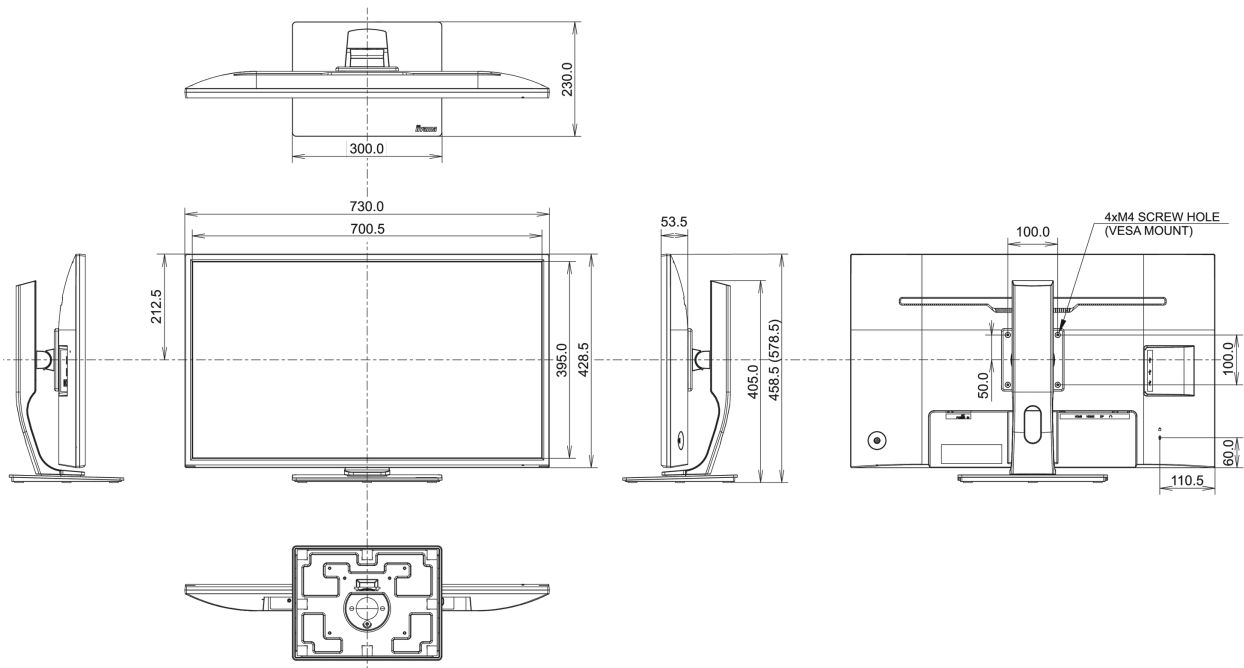

CE, TÜV-Bauart, EAC, VCCI-B, PSE, RoHS support, ErP, WEEE, EPEAT, REACH, UKCA

REACH SVHC

свинца, превышает 0.1%

08 РАЗМЕР / BEC

Размер продукта Ш x В x Г

730 x 458.5 (578.5) x 230мм

Размер коробки Ш x В x Г

810 x 215 x 509мм

Вес (без упаковки)

8.9кг

Weight (without stand)

6.2кг

EAN код

4948570116966

Все товарные знаки и торговые марки являются собственностью их владельцев и они защищены. Ошибки и изменения допускаются. Спецификации могут быть изменены без уведомления. Все LCD мониторы соответствуют стандарту ISO-9241-307:2008 по политике битых пикселей.