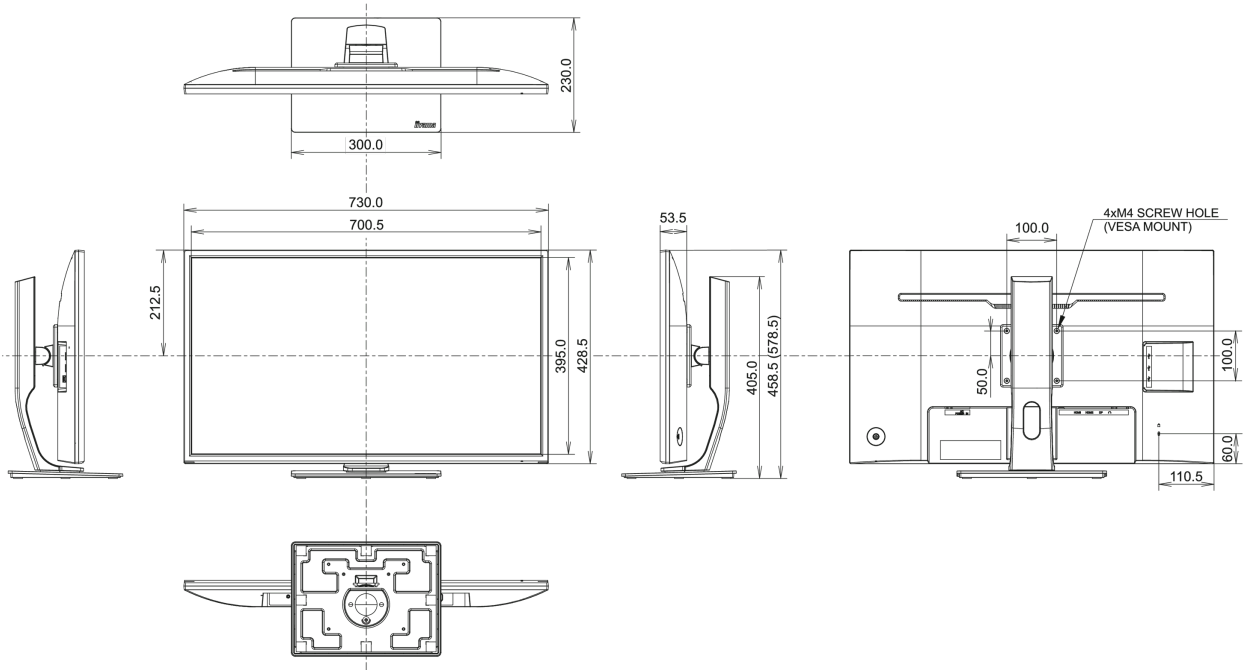

Ekran Boyutu	31.5", 80cm
Diyagonal	80cm
Panel	VA, matte finish
Çözünürlük	3840 x 2160 @60Hz (8.3 megapixel 4K UHD)
En-Boy Oranı	16:9
Panel Parlaklığı	300 cd/m ²
Statik Kontrast	3000:1
Gelişmiş kontrast	80M:1
Tepki süresi (GTG)	3ms
Görüntüleme Alanı	yatay/dikey: 178°/178°, sağ/sol: 89°/89°, yukarı/aşağı: 89°/89°
Renk desteği	(NTSC: 95%)
Yatay Sync	30 - 135kHz
Görüntülenebilir alan G x Y	698.4 x 392.9mm, 27.5 x 15.5"
Piksel Aralığı	0.181mm

04 MEKANİK

Yükseklik ayarı	130mm
Döner stand	90°; 45° sol; 45° sağ
Eğim açısı	22° yukarı; 3° aşağı
Çalışma sıcaklığı aralığı	5°C - 35°C
Depolama sıcaklığı aralığı	- 20°C - 60°C

05 PAKET İÇERİĞİNDEKİ AKSESUARLAR

Kablolar	güç, USB, HDMI, DP
----------	--------------------

06 GÜÇ YÖNETİMİ

Güç Kaynağı	AC 100 - 240V, 50/60Hz
Güç Tüketimi	47W tipik, 0.5W stand by, 0.5W off mode

07 ÖLÇÜLER / AĞIRLIK

Ürün boyutları G x Y x D	730 x 458.5 (578.5) x 230mm
Kutu boyutları G x Y x D	810 x 215 x 509mm
Ağırlık (kutu hariç)	8.9kg
Ağırlık (standsız)	6.2kg
EAN kodu	4948570116966