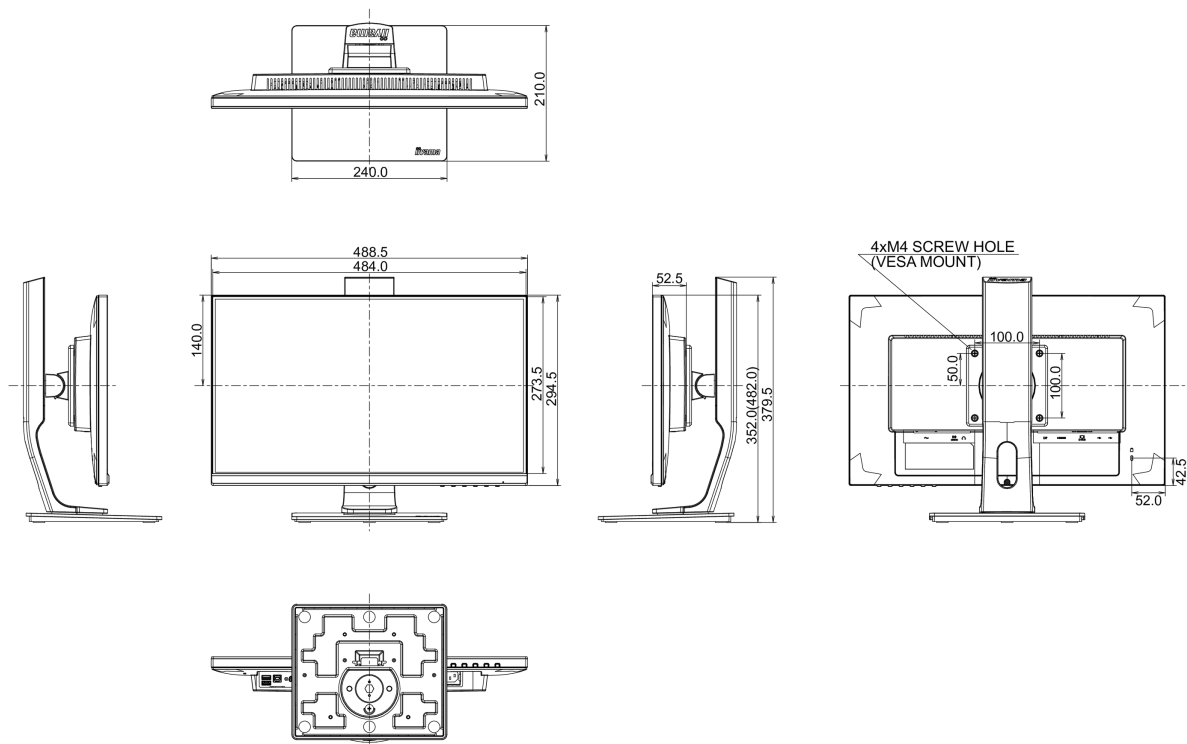

## 08 AFMETINGEN / GEWICHT

Product afmetingen B x H x D	488.5 x 352 (482) x 210mm
Gewicht (zonder doos)	4.7kg
EAN code	4948570117338

*Alle handelsmerken zijn geregistreerd. Gegevens onder voorbehoud van zetfouten. Specificaties kunnen vooraf en zonder opgaaf van reden gewijzigd worden. Alle LCD-panelen vallen onder ISO-9241-307:2008 inzake pixelfouten.*