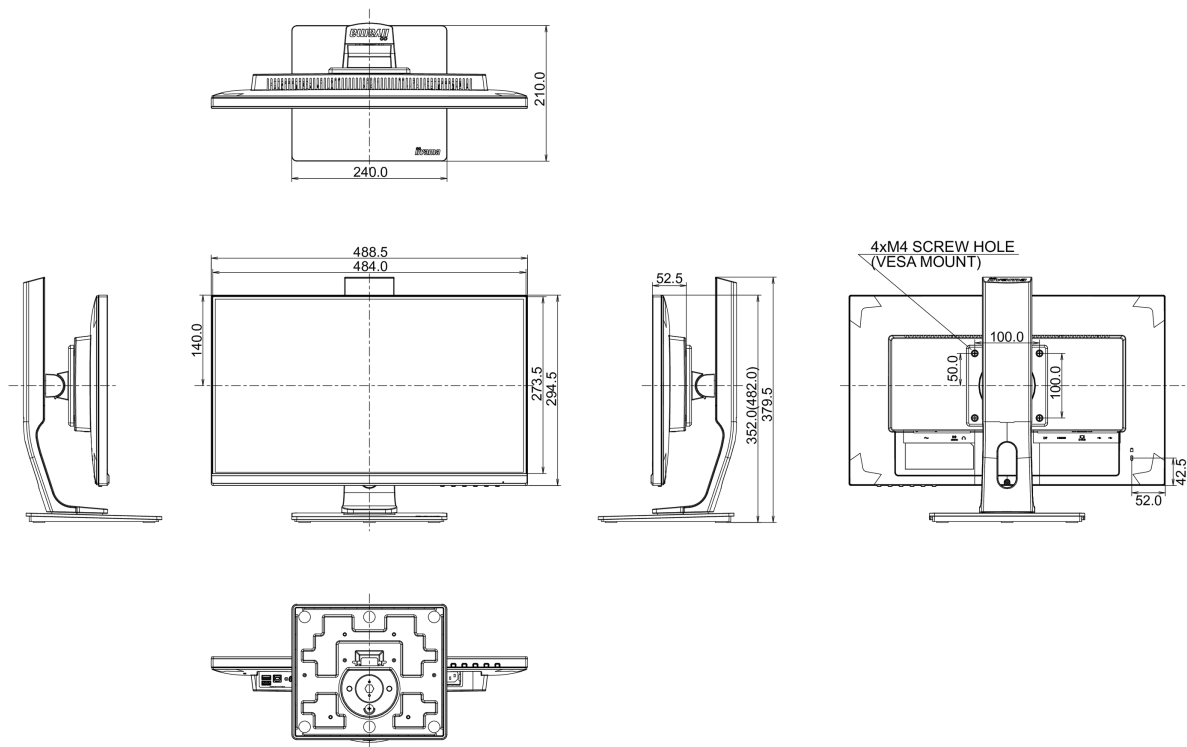

Диапазон температур хранения

- 20°C - 60°C

05 6. АКСЕССУАРЫ

Кабели

Питание, USB, HDMI

Прочее

Краткое руководство по началу работы, Руководство по безопасности

06 POWER-MANAGEMENT

Блок питания

внутренний

Питание

AC 100 - 240V, 50/60Гц

Потребляемая мощность

19W стандарт, 0.3W ожидание, 0.26W отключено

07 СТАНДАРТЫ

Сертификаты

TCO Certified, CE, TÜV-GS, VCCI-B, PSE, RoHS support, ErP, WEEE, CU, REACH

Класс энергоэффективности

A+

REACH SVHC

свинца, превышает 0.1%

08 РАЗМЕР / ВЕС

Размер продукта Ш x В x Г

488.5 x 352 (482) x 210мм

Вес (без упаковки)

4.7кг

EAN код

4948570117338