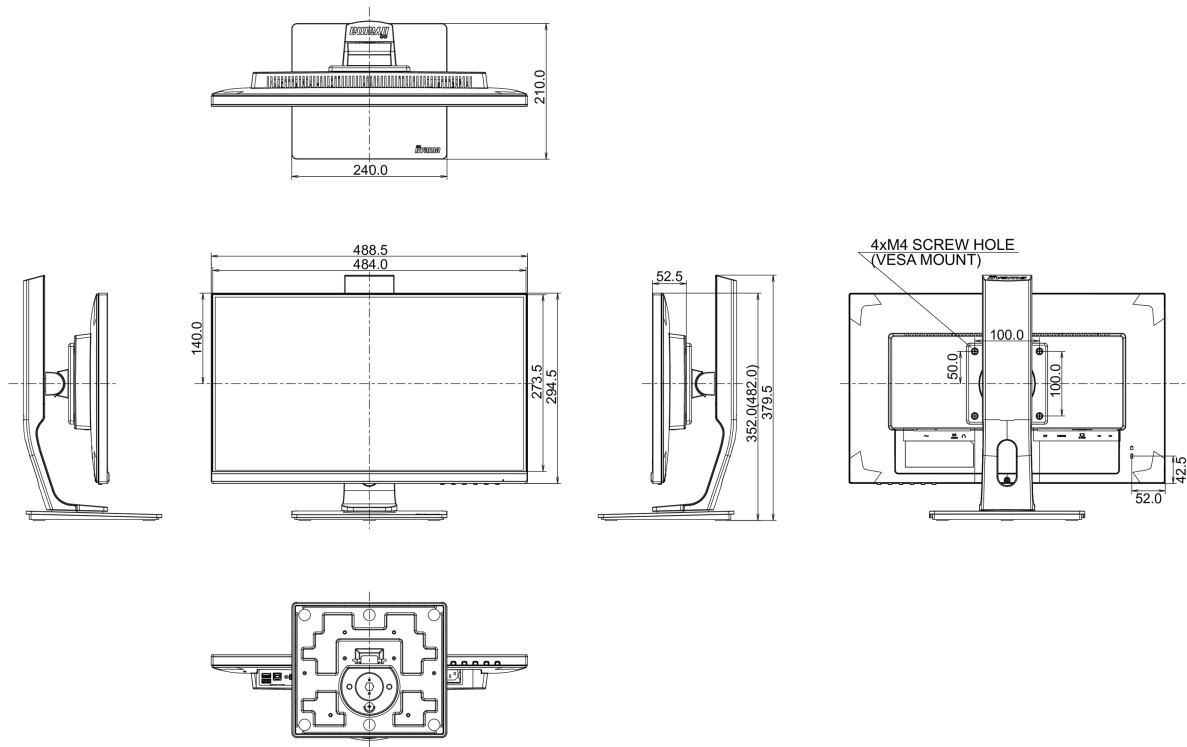

04 ASPECTOS MECÁNICOS

Soporte de altura regulable	altura, giro, inclinación, pivote (rotación a ambos lados)
Ajuste de altura	130mm
Rotación (función de pivote)	90°
Soporte giratorio	90°; ° izquierdo; 45° derecho
Ángulo de inclinación	22° arriba; 5° abajo

Montaje VESA	100 x 100mm
Rango de temperatura de funcionamiento	5°C - 35°C
Rango de temperatura de almacenamiento	- 20°C - 60°C

05 ACCESSORIES INCLUDED

Cable	de alimentación, USB, HDMI
Otro	guía de inicio rápido, guía de seguridad

08 DIMENSIONES / PESO

Producto dimensiones W x H x D	488.5 x 352 (482) x 210mm
Peso (sin caja)	4.7kg
Código EAN	4948570117338

All trademarks and registered trademarks acknowledged. E & O E. Specification subject to change without notice. All LCD's comply with ISO-9241-307:2008 in connection with pixel defects.