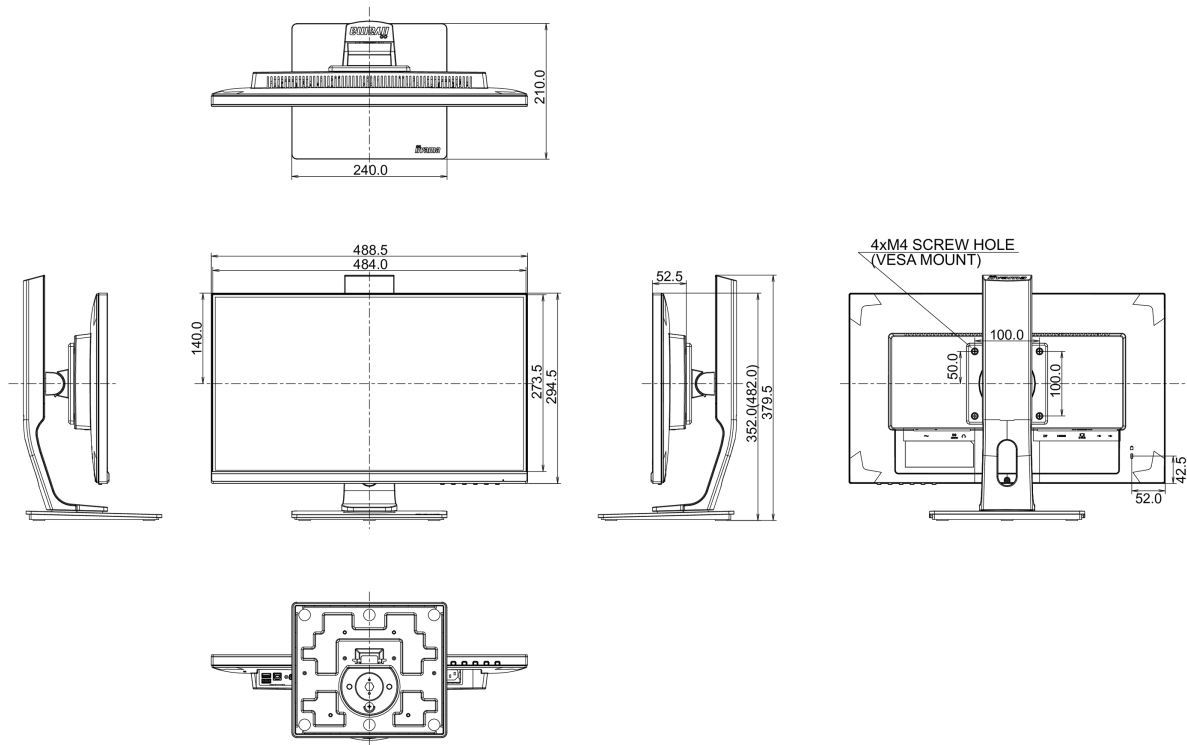

Tárolási hőmérséklet tartomány

- 20°C - 60°C

05 TARTOZÉKOKAT TARTALMAZZA

Kábelek

áramellátás, USB, HDMI

Egyéb

gyors üzembe helyezési útmutató, biztonsági útmutató

06 ENERGIAGAZDÁLKODÁS

Tápegység

belső

Áramellátás

AC 100 - 240V, 50/60Hz

Energiafogyasztás

19W jellemző, 0.3W készenlét, 0.26W kikapcsolva

Áramfogyasztás

0.3W készenlét

07 FENNTARTHATÓSÁG

Előírások

TCO Certified, CE, TÜV-GS, VCCI-B, PSE, RoHS támogatás, ErP, WEEE, CU, HATÓTÁVOLSÁG

REACH SVHC

0,1% felett: Vezet

08 MÉRETEK / SÚLY

Termék méretei Sz x H x M

488.5 x 352 (482) x 210mm

Súly (doboz nélkül)

4.7kg

EAN kód

4948570117338