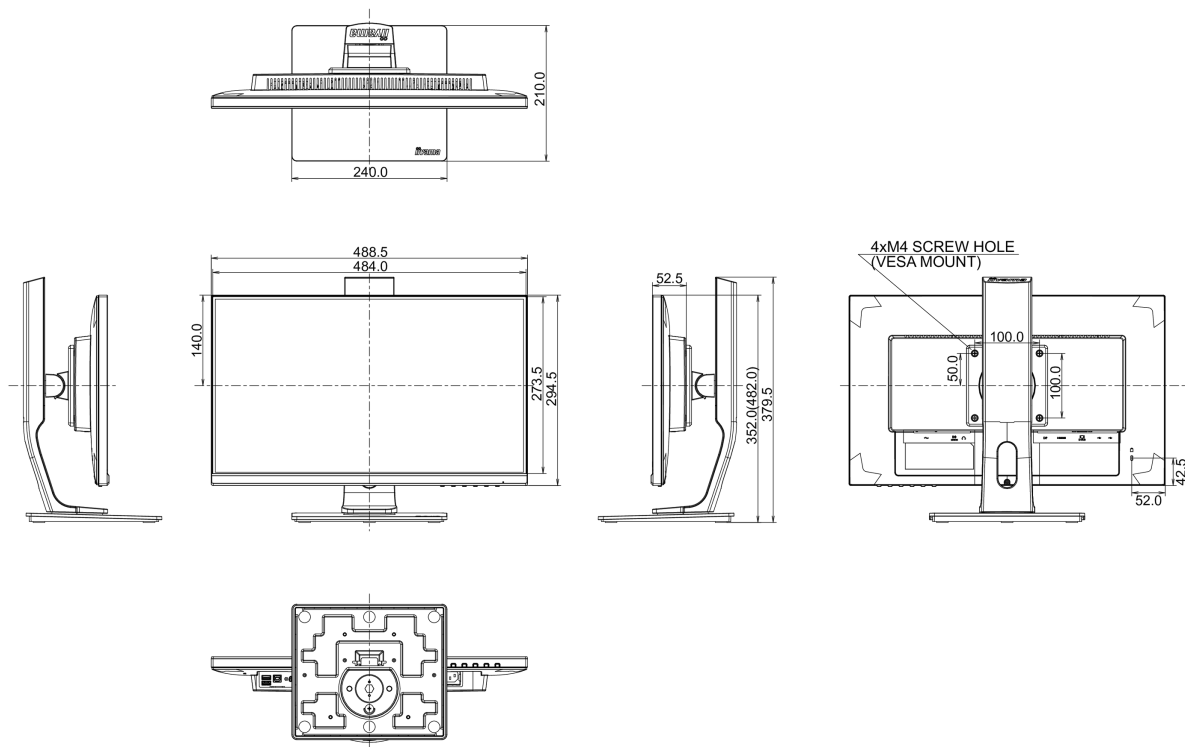

Диапазон температур хранения

- 20°C - 60°C

05 6. АКСЕССУАРЫ

Кабели

Питание, USB, HDMI

Прочее

Краткое руководство по началу работы, Руководство по безопасности

06 POWER-MANAGEMENT

Блок питания

внутренний

Питание

AC 100 - 240V, 50/60Гц

Потребляемая мощность

19W стандарт, 0.3W ожидание, 0.26W отключено

07 СТАНДАРТЫ

Сертификаты

TCO Certified, CE, TÜV-GS, VCCI-B, PSE, RoHS support, ErP, WEEE, CU, REACH

Класс энергоэффективности

A+

REACH SVHC

свинца, превышает 0.1%

08 РАЗМЕР / ВЕС

Размер продукта Ш x В x Г

488.5 x 352 (482) x 210мм

Вес (без упаковки)

4.7кг

EAN код

4948570117338