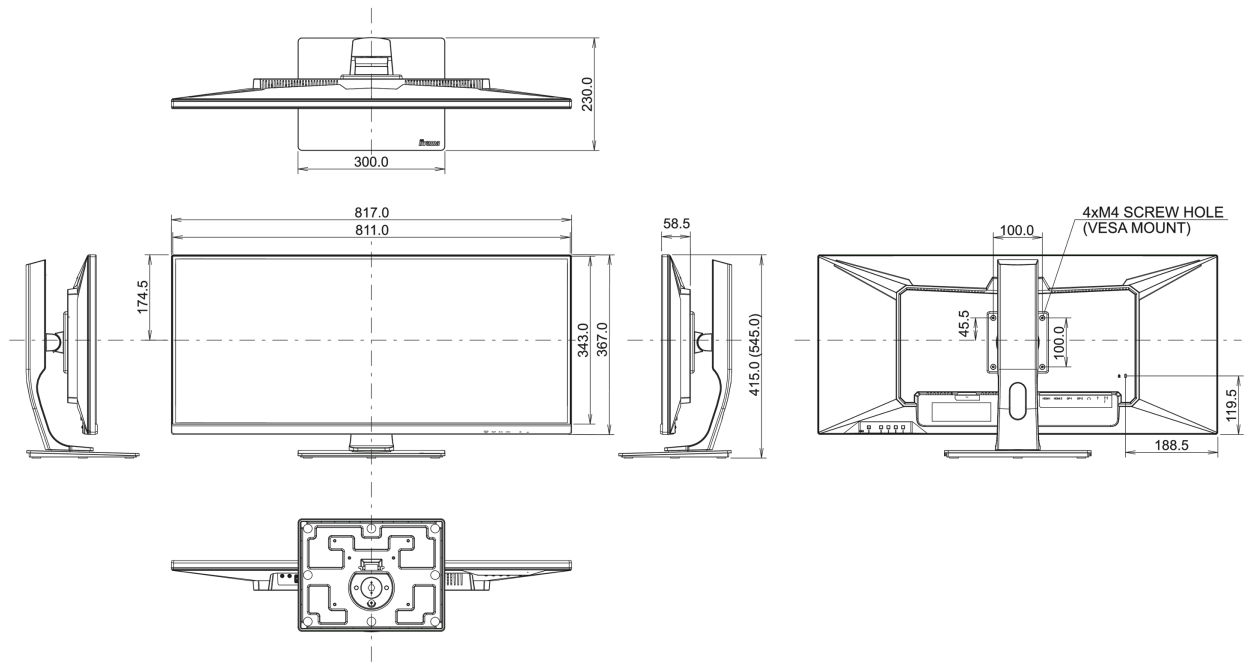

## 08 AFMETINGEN / GEWICHT

Product afmetingen B x H x D

817 x 415 (545) x 230mm

Doos afmetingen B x H x D

900 x 460 x 230mm

Gewicht (zonder doos)

9.7kg

Gewicht (zonder voet)

7kg

Gewicht (inclusief doos)

12.8kg

EAN code

4948570117185

*Alle handelsmerken zijn geregistreerd. Gegevens onder voorbehoud van zetfouten. Specificaties kunnen vooraf en zonder opgaaaf van reden gewijzigd worden. Alle LCD-panels vallen onder ISO-9241-307:2008 inzake pixelfouten.*