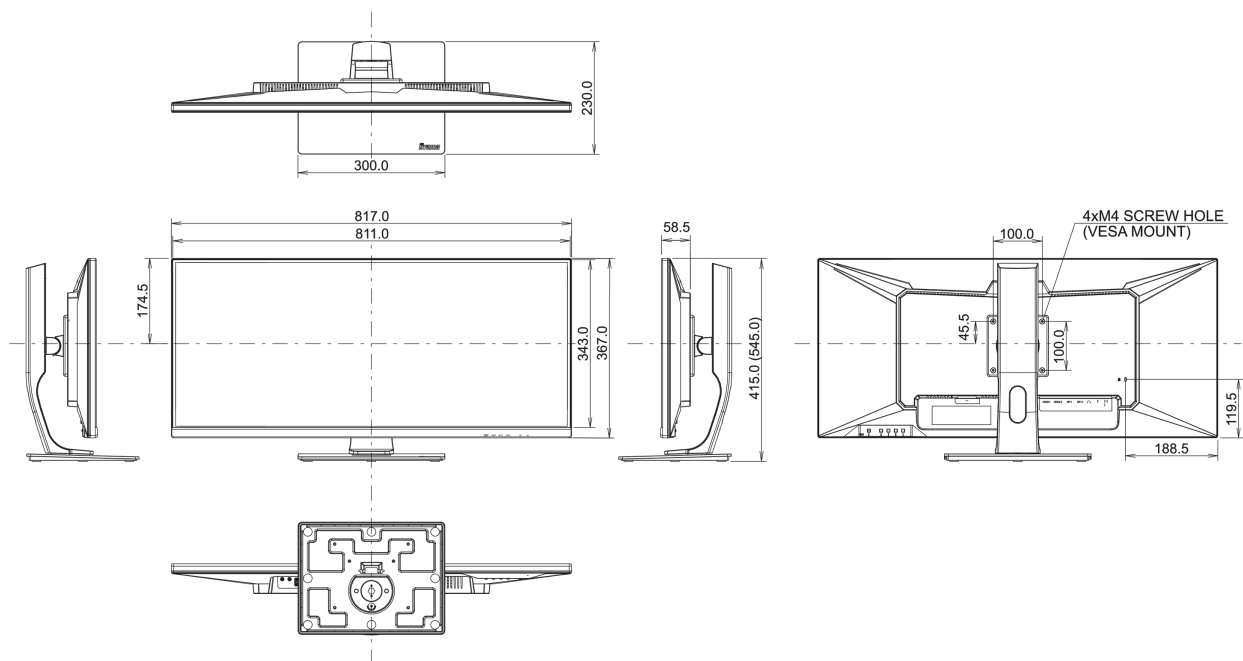

05 6.АКЦЕССУАРЫ

Кабели

Питание, USB, HDMI, DP

Прочее

Краткое руководство по началу работы, Руководство по безопасности

06 POWER-MANAGEMENT

Блок питания

внутренний

Питание

AC 100 - 240V, 50/60Гц

Потребляемая мощность

49W стандарт, 0.5W ожидание, 0.5W отключено

07 СТАНДАРТЫ

Сертификаты

CE, TÜV-Bauart, EAC, PSE, RoHS support, ErP, WEEE, VCCI, REACH, UKCA

Класс энергоэффективности

B

REACH SVHC

свинца, превышает 0.1%

08 РАЗМЕР / BEC

Размер продукта Ш x В x Г

817 x 415 (545) x 230мм

Размер коробки Ш x В x Г

900 x 460 x 230мм

Вес (без упаковки)

9.7кг

Weight (without stand)

7кг

Вес (с упаковкой)

12.8кг

EAN код

4948570117185