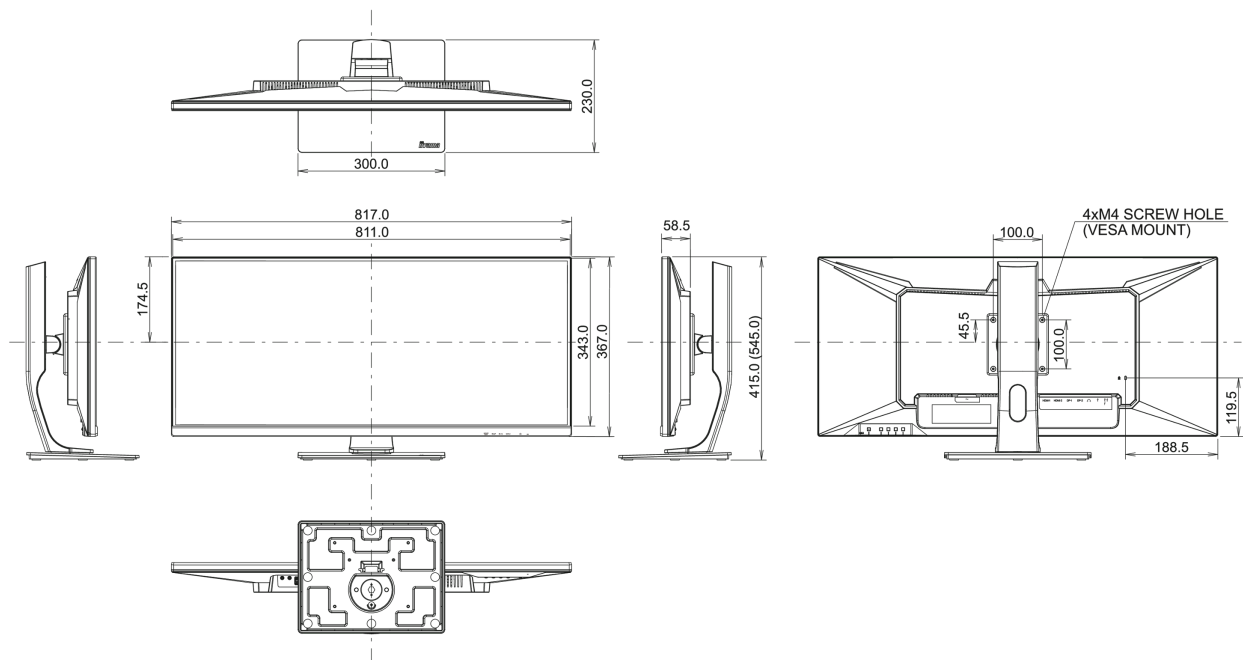

## 04 MECHANICKÉ ČÁSTI

Úpravy polohy	výška, swivel, náklon
Výškově nastavitelné	130mm
Úhel otočení	90°; 45° na lefo; 45° na parvo
Úhel náklonu	22° nahoru; 3° dolů
VESA	100 x 100mm

## 08 ROZMĚRY / HMOTNOST

Rozměry výrobku Š x V x D	817 x 415 (545) x 230mm
Rozměry balení Š x V x D	900 x 460 x 230mm
Váha (bez balení)	9.7kg
Weight (without stand)	7kg
Váha (s balením)	12.8kg
EAN code	4948570117185