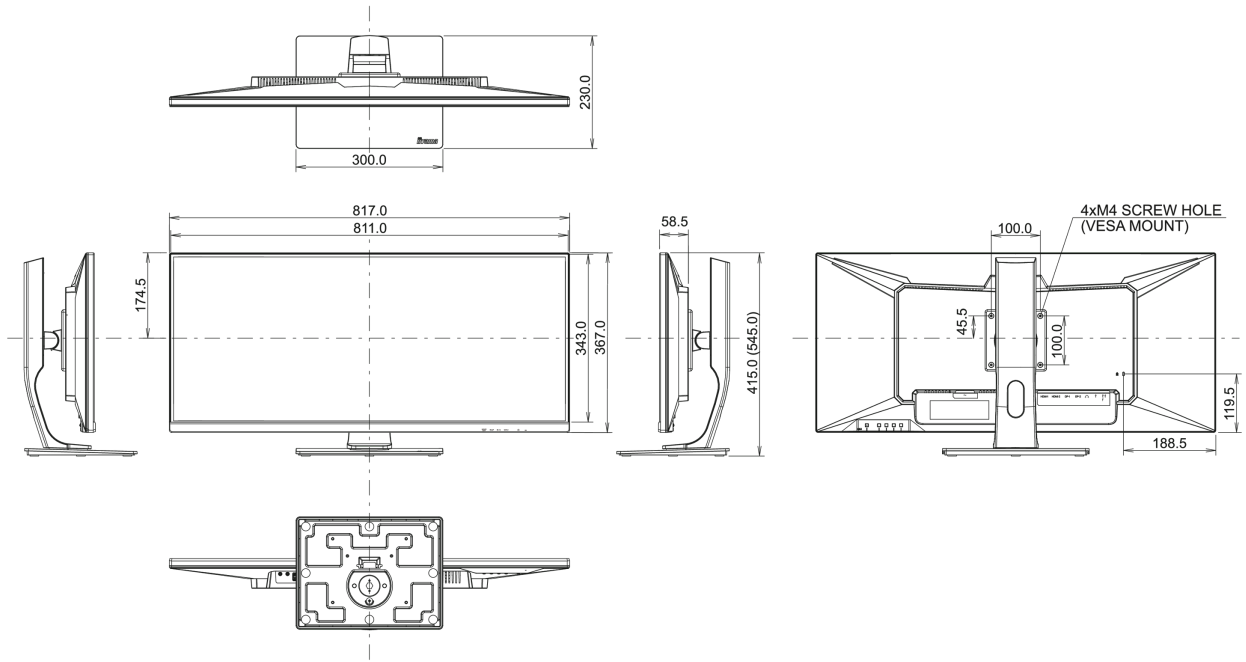

04 ASPECTOS MECÁNICOS

Soporte de altura regulable	altura, giro, inclinación
Ajuste de altura	130mm
Soporte giratorio	90°; 45° izquierdo; 45° derecho
Ángulo de inclinación	22° arriba; 3° abajo

Montaje VESA

100 x 100mm

05 ACCESSORIES INCLUDED

Cable	de alimentación, USB, HDMI, DP
Otro	guía de inicio rápido, guía de seguridad

06 GESTIÓN DE ENERGÍA

Unidad de fuente de alimentación	interno
Fuente de alimentación	AC 100 - 240V, 50/60Hz
Gestión de energía	49W typical, Modo en espera 0.5W, Modo apagado 0.5W

Producto dimensiones W x H x D	817 x 415 (545) x 230mm
Dimensiones de la caja (ancho x alto x fondo)	900 x 460 x 230mm
Peso (sin caja)	9.7kg
Peso (sin soporte)	7kg
Peso (con caja)	12.8kg
Código EAN	4948570117185