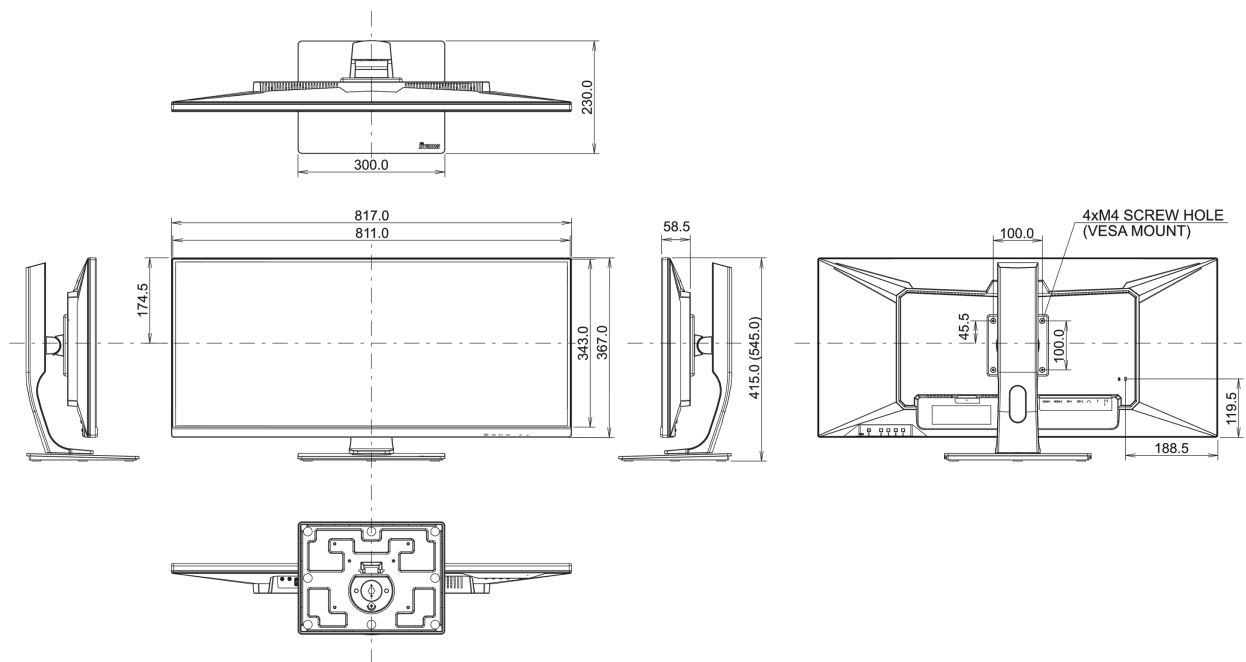

04 MECANIQUE

Réglages Position Image	hauteur, angle H, angle V
RÉGULATION DE LA HAUTEUR	130mm
Angle de rotation	90°; 45° gauche; 45° droit
Angle d'inclinaison	22° en avant; 3° en arrière
Montage VESA	100 x 100mm

Dimensions produit L x H x P	817 x 415 (545) x 230mm
Dimensions de la boîte L x H x P	900 x 460 x 230mm
Poids (sans boîte)	9.7kg
Poids (sans support)	7kg
Poids (avec boîte)	12.8kg
Code EAN	4948570117185