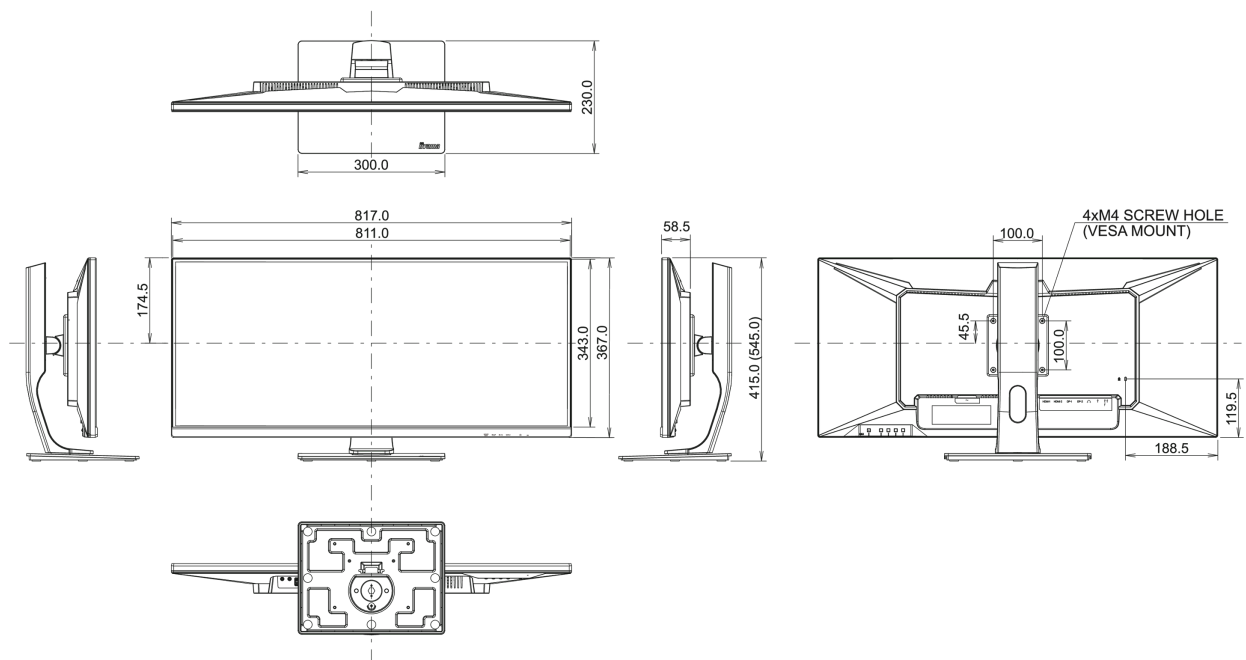

05 ACCESSORI INCLUSI

Cavo di alimentazione, USB, HDMI, DP

Altro guida rapida, guida di sicurezza

06 ALIMENTAZIONE

Unità di alimentazione interno

Alimentazione AC 100 - 240V, 50/60Hz

Consumo energia 49W tipico, 0.5W stand by, 0.5W spento

07 SOSTENIBILITA'

Norme CE, TÜV-Bauart, EAC, PSE, RoHS support, ErP, WEEE, VCCI, REACH, UKCA

Classe efficienza energetica (Regulation (EU) 2017/1369) G

REACH SVHC sopra 0.1%: Piombo

08 DIMENSIONI / PESO

Prodotti dimensioni L x H x P 817 x 415 (545) x 230mm

Box dimensioni L x H x P 900 x 460 x 230mm

Peso (netto) 9.7kg

Peso (senza supporto) 7kg

Peso (lordo) 12.8kg

EAN code 4948570117185