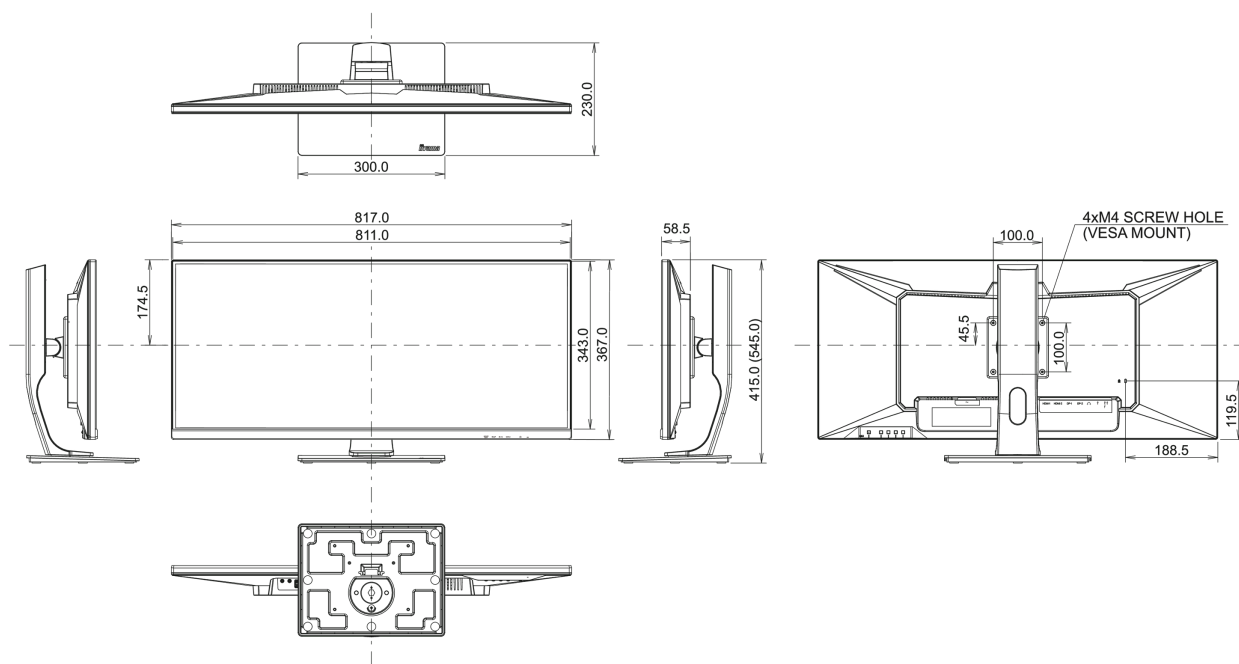

## 08 WYMIARY / WAGA

Wymiary produktu szer. x wys. x gł.	817 x 415 (545) x 230mm
Wymiary pudła szer. x wys. x gł.	900 x 460 x 230mm
Waga (bez pudła)	9.7kg
Waga (bez stopy)	7kg
Waga (z pudłem)	12.8kg
Kod EAN	4948570117185