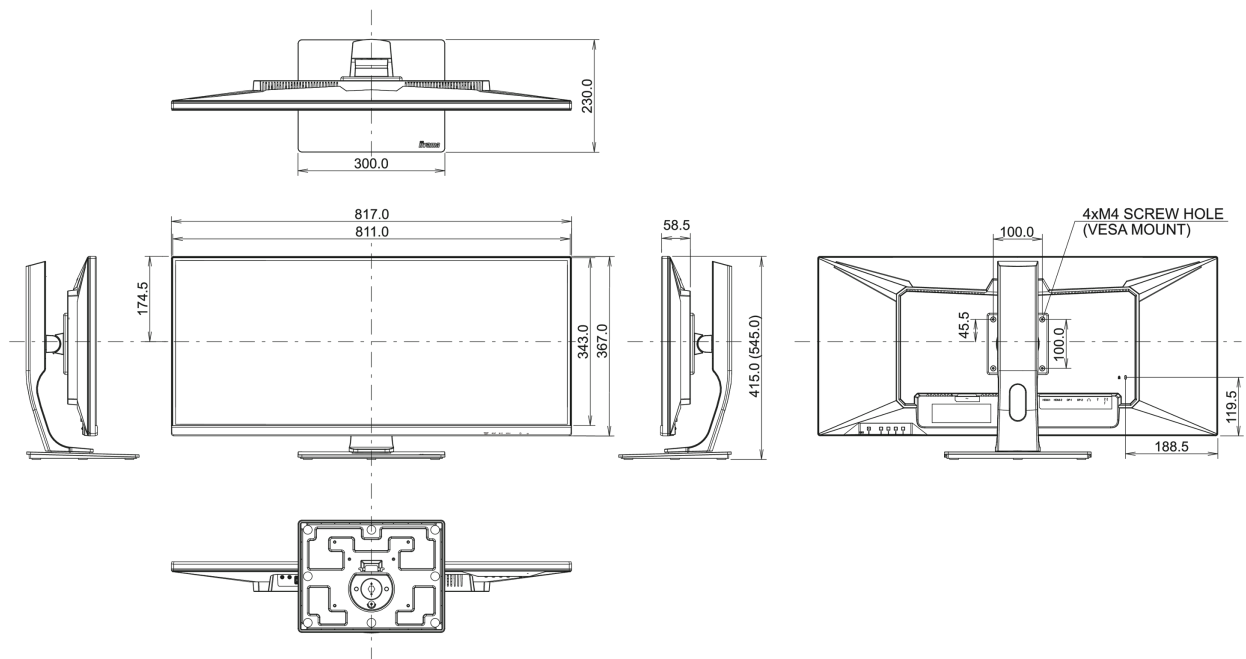

05 6.АКЦЕССУАРЫ

Кабели

Питание, USB, HDMI, DP

Прочее

Краткое руководство по началу работы, Руководство по безопасности

06 POWER-MANAGEMENT

Блок питания

внутренний

Питание

AC 100 - 240V, 50/60Гц

Потребляемая мощность

49W стандарт, 0.5W ожидание, 0.5W отключено

07 СТАНДАРТЫ

Сертификаты

CE, TÜV-Bauart, EAC, PSE, RoHS support, ErP, WEEE, VCCI, REACH, UKCA

Класс энергоэффективности

B

REACH SVHC

свинца, превышает 0.1%

08 РАЗМЕР / BEC

Размер продукта Ш x В x Г

817 x 415 (545) x 230мм

Размер коробки Ш x В x Г

900 x 460 x 230мм

Вес (без упаковки)

9.7кг

Weight (without stand)

7кг

Вес (с упаковкой)

12.8кг

EAN код

4948570117185