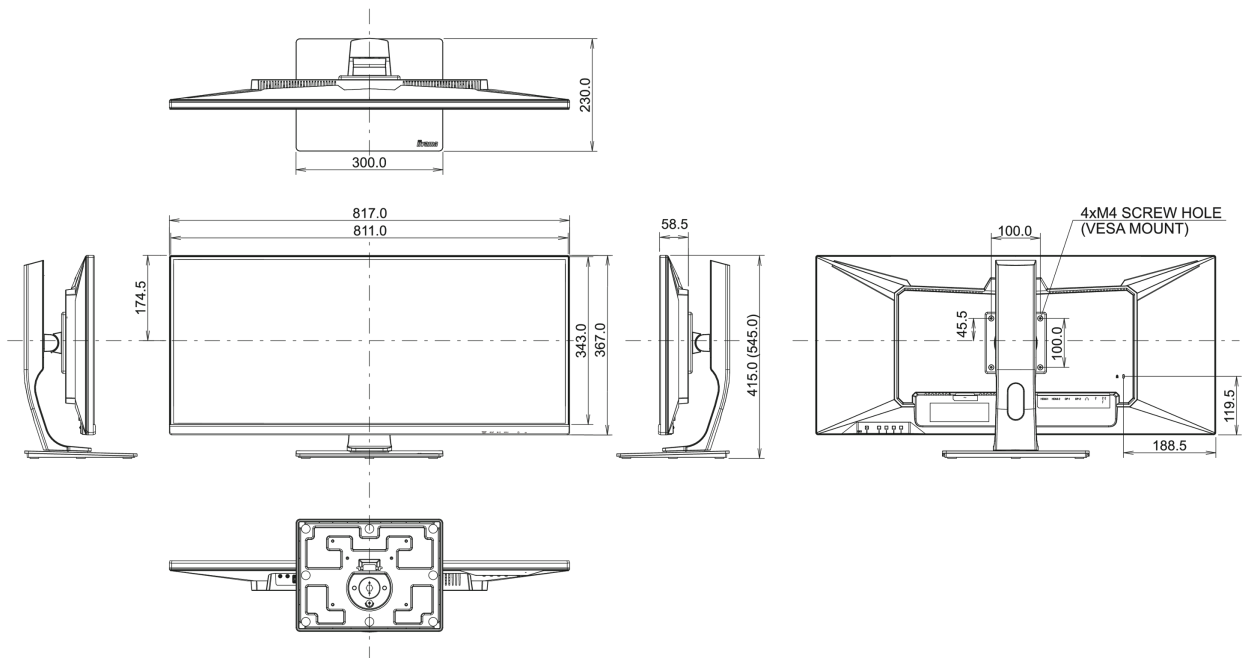

04 MEHANIČKI

Podešavanje položaja prikaza	visina, okretanje, nagib
Podešavanje visine	130mm
Okretno postolje	90°; 45° levo; 45° desno
Ugao nagiba	22° gore; 3° dole
VESA montiranje	100 x 100mm

05 UKLJUČENI DODACI

08 DIMENZIJE / TEŽINA

Dimenzije proizvoda Š x V x D	817 x 415 (545) x 230mm
Dimenzije kutije Š x V x D	900 x 460 x 230mm
Težina (bez kutije)	9.7kg
Težina (bez postolja)	7kg
Težina (sa kutijom)	12.8kg
EAN kod	4948570117185