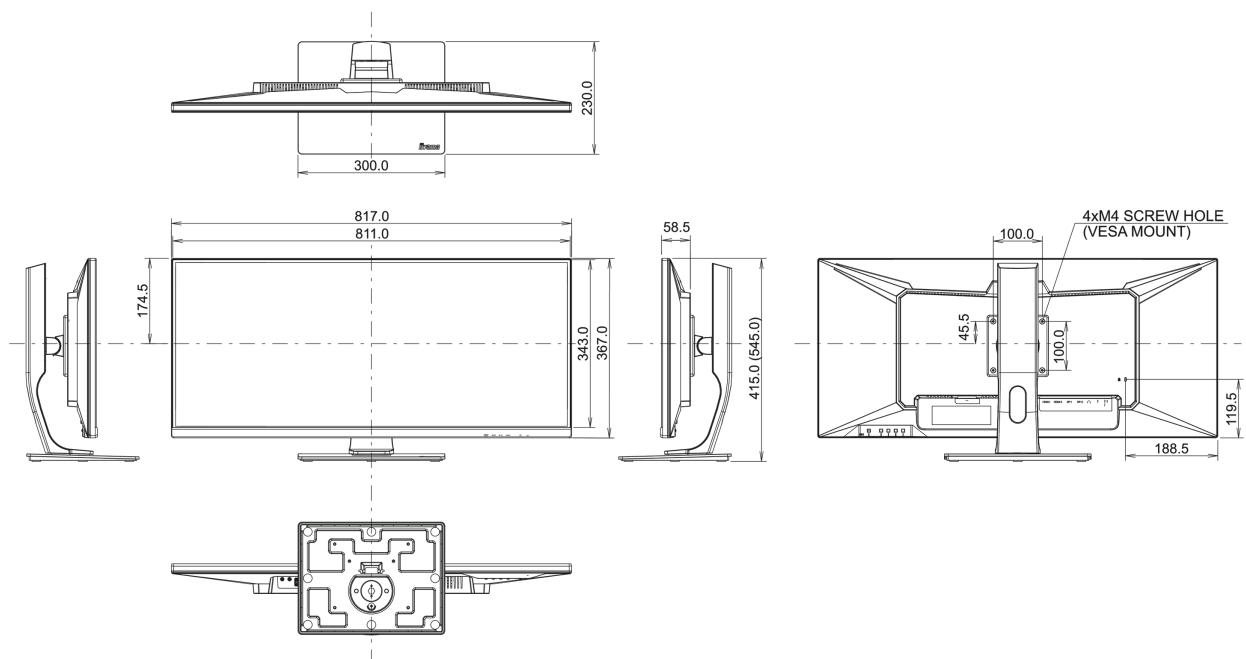

05 6.АКЦЕССУАРЫ

Кабели

Питание, USB, HDMI, DP

Прочее

Краткое руководство по началу работы, Руководство по безопасности

06 POWER-MANAGEMENT

Блок питания

внутренний

Питание

AC 100 - 240V, 50/60Гц

Потребляемая мощность

49W стандарт, 0.5W ожидание, 0.5W отключено

07 СТАНДАРТЫ

Сертификаты

CE, TÜV-Bauart, EAC, PSE, RoHS support, ErP, WEEE, VCCI, REACH, UKCA

Класс энергоэффективности

B

REACH SVHC

свинца, превышает 0.1%

08 РАЗМЕР / BEC

Размер продукта Ш x В x Г

817 x 415 (545) x 230мм

Размер коробки Ш x В x Г

900 x 460 x 230мм

Вес (без упаковки)

9.7кг

Weight (without stand)

7кг

Вес (с упаковкой)

12.8кг

EAN код

4948570117185