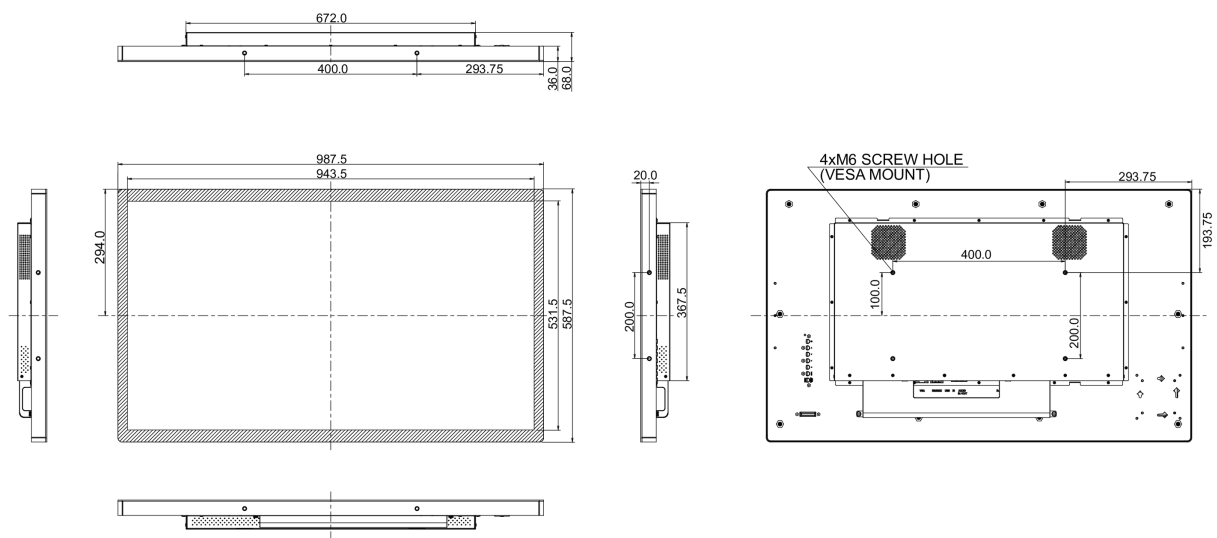

09 DUURZAAMHEID

Richtlijnen	CB, CE, TÜV-Bauart, EAC, RoHS support, ErP, WEEE, cULus, REACH
REACH SVHC	meer dan 0.1%: Lood

10 AFMETINGEN / GEWICHT

Product afmetingen B x H x D	987.5 x 587.7 x 68mm
Gewicht (zonder doos)	21.6kg
EAN code	4948570117222