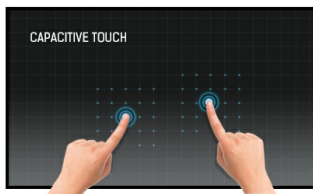

43 inch 12P open frame touch monitor met een volledig vlakke voorkant

De Full HD (1920x1080) Open Frame ProLite TF4338MSC is de ideale interactieve display-oplossing voor onderwijs, kiosken, interactive digital signage en in-store communicatie. Door de Projectieve Capacitive 12 punts touch-technologie, levert dit scherm een naadloze en accurate touch ervaring. Met een metalen behuizing en een 60950-1 ball drop proof, krasbestendig en volledig glazen voorkant, is dit scherm uitermate geschikt voor intensief gebruik in de meeste veeleisende omgevingen en situaties. Portrait, landscape en face-up oriëntatie garanderen maximale flexibiliteit en toegankelijkheid. Dankzij de Open Frame montagegaten kan dit scherm als op zichzelf staande oplossing voor wandmontage of inbouw in een bureau of kiosk dienen.

Touch technology - Capacitive

Deze technologie functioneert met een glasplaat voorzien van een sensor-matrix. Het geheel is geïntegreerd in het LCD-panel. Een aanraking wordt waargenomen doordat uw vinger (met of zonder handschoen) een minuscuul elektrisch signaal afgeeft aan deze sensor-matrix als u het glas aanraakt. Deze extra glaslaag maakt deze techniek uiterst duurzaam en betrouwbaar. Het systeem blijft zelfs werken als het glas is ingekrast. Het biedt ultieme beeldkwaliteit en wordt aangestuurd door een vinger (ook in latex handschoenen) of een speciale stylus.