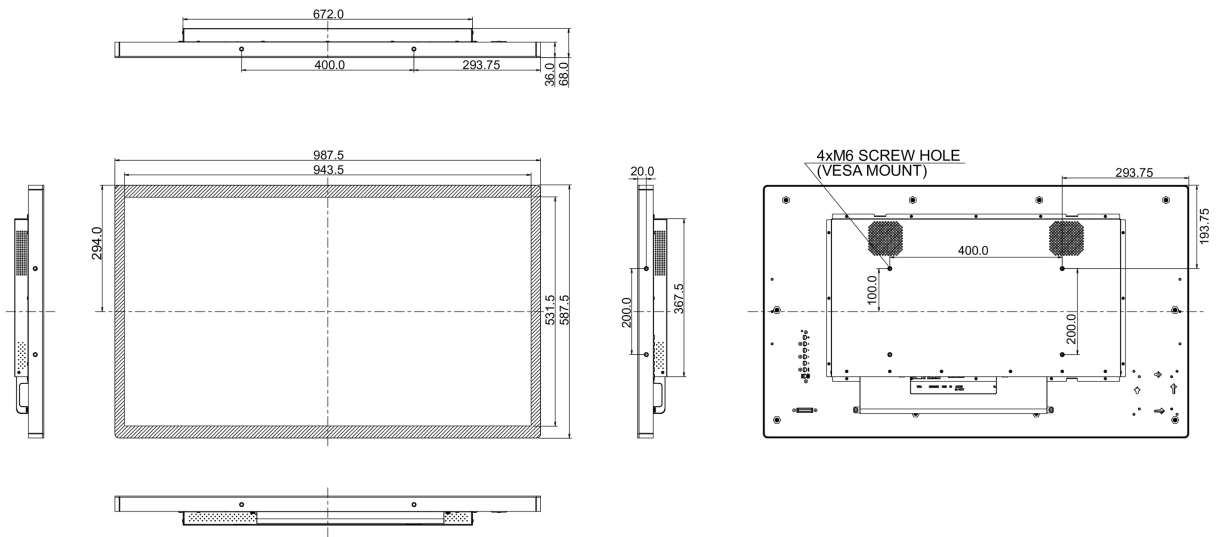

01 KIJELZŐ JELLEMZŐI

Dizájn	Széltől szélíg érő üveg, Open Frame
Átló	43", 108cm
Panel	IPS LED, AG coated glass
Natív felbontás	1920 x 1080 @60Hz (2.1 megapixel Full HD)
Képarány	16:9
Fényerő	450 cd/m ²
Fényerősség	380 cd/m ² érintéssel
Fényáteresztés	84%
Statikus kontraszt	1100:1
Válaszidő (GTG)	12ms
Látótér	horizontális/vertikális: 178°/178°, jobb/bal: 89°/89°, fel/le: 89°/89°
Szín támogatás	16.7mln
Horizontális szinkronizálás	30 - 83kHz
Látható terület Sz x M	529.41 x 941.18mm, 20.8 x 37.1"
Pixel magasság	0.4902mm
Káva színe és felülete	fekete, matt

10 MÉRETEK / SÚLY

Termék méretei Sz x H x M	987.5 x 587.7 x 68mm
Súly (doboz nélkül)	21.6kg

All trademarks and registered trademarks acknowledged. E & O E. Specification subject to change without notice. All LCD's comply with ISO-9241-307:2008 in connection with pixel defects.