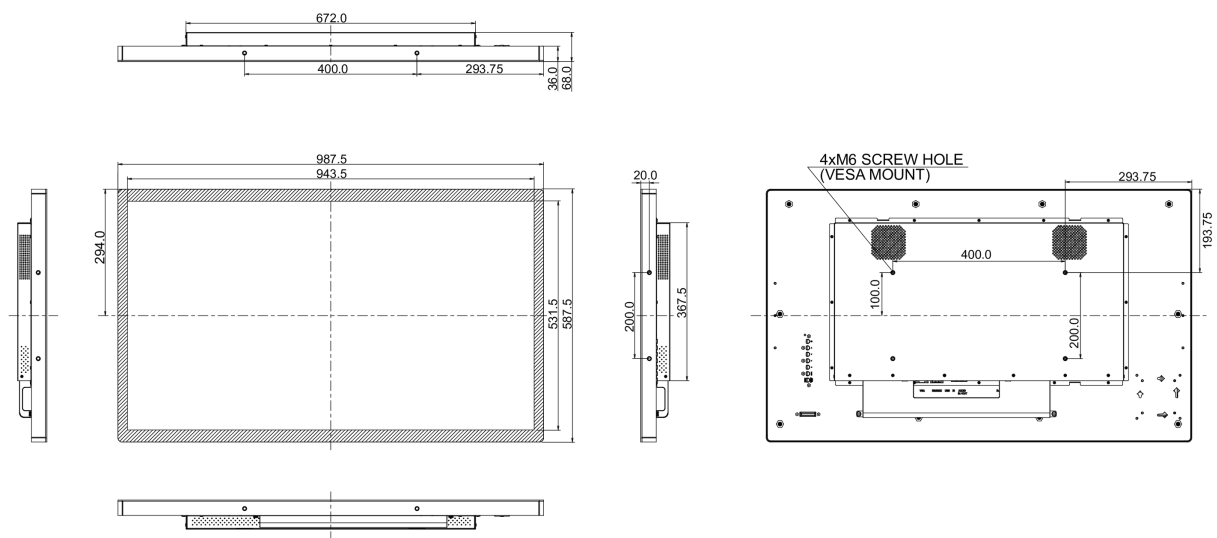

## 10 AFMETINGEN / GEWICHT

Product afmetingen B x H x D	987.5 x 587.7 x 68mm
Gewicht (zonder doos)	21.6kg
EAN code	4948570117222

*Alle handelsmerken zijn geregistreerd. Gegevens onder voorbehoud van zetfouten. Specificaties kunnen vooraf en zonder opgave van reden gewijzigd worden. Alle LCD-panels vallen onder ISO-9241-307:2008 inzake pixelfouten.*