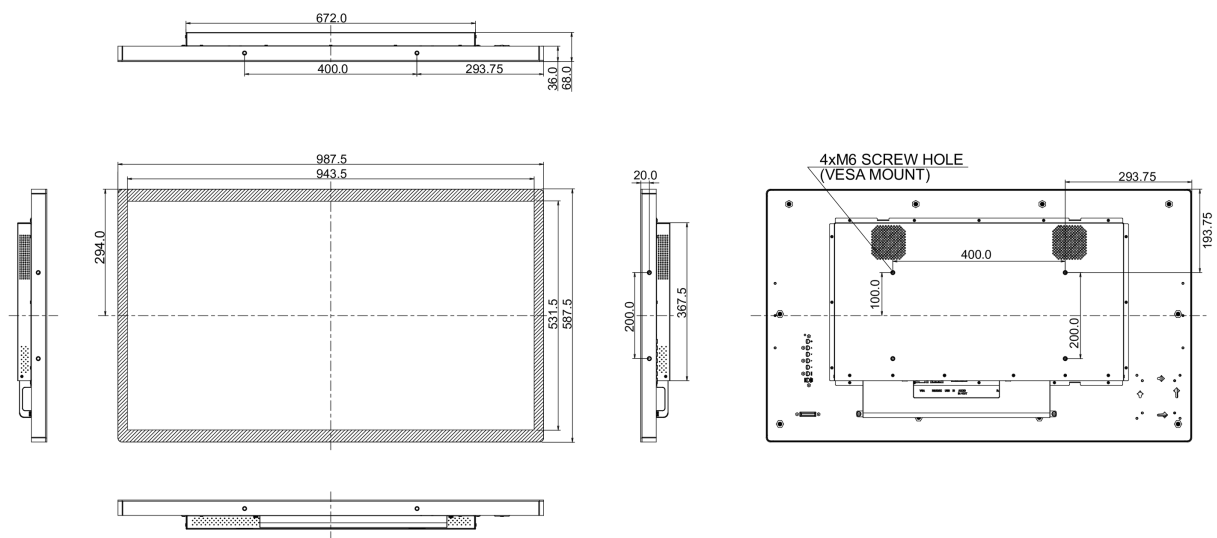

06 MEHANIČKI

Orijentacija	pejzaž, portret, face-up
VESA montiranje	400 x 200mm
Nosač za mini PC	NUC INTEL
Opseg radne temperature	0°C - 40°C
Temperatura skladištenja	- 20°C - 60°C

07 UKLJUČENI DODACI

Kablovi	Strujni kabl, USB, HDMI, DP, IR-Extender
Upustva	kratko uputstvo, bezbednosni vodič
Ostalo	nastavak za IR kontroler
Poklopac kabla	da
Daljinski upravljač	da (baterije uključene)

10 DIMENZIJE / TEŽINA

Dimenzije proizvoda Š x V x D	987.5 x 587.7 x 68mm
Težina (bez kutije)	21.6kg
EAN kod	4948570117222

All trademarks and registered trademarks acknowledged. E & O E. Specification subject to change without notice. All LCD's comply with ISO-9241-307:2008 in connection with pixel defects.