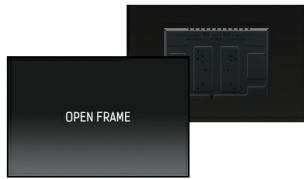

### 43" 12pt open frame touch monitor built into an eye catching bezel with edge-to-edge glass

The Full HD (1920x1080) Open Frame TF4338MSC is the ideal interactive display solution for education, kiosks, interactive Digital Signage and in-store communications. The Projective Capacitive (PCAP) touch technology with 12 touch points ensures a seamless and accurate touch response. Featuring a metal housing with 60950-1 ball-drop proof, scratch-resistant, edge-to-edge glass and an IPS panel; this display can be used in landscape, portrait and face-up orientation in the most demanding environments for maximum flexibility and accessibility. Either as a stand-alone wall mounted solution or built-in a desk or kiosk thanks to its Open Frame mounting holes.

### Ёмкостная сенсорная технология

Эта технология базируется на использовании сенсорной сетки из тончайших проводников, наклеенных на стеклянную поверхность панели. Прикосновение распознается по изменению электрических характеристик сенсорной сетки, когда пользователь касается пальцем стекла. Благодаря использованию стеклянной поверхности, такие дисплеи отличаются повышенной износостойкостью: даже царапины на экране не оказывают заметного влияния на его сенсорную функциональность. Технология обеспечивает отличное качество изображения и допускает управление не только с помощью пальцев (также в тонких резиновых перчатках), но и магнитной авторучкой.