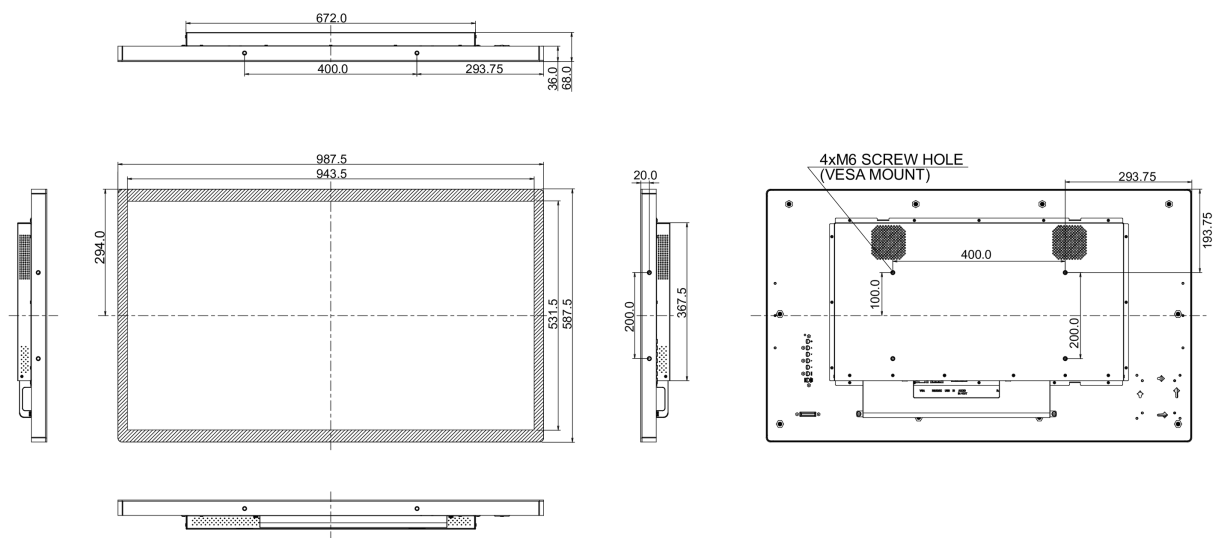

## 10 РАЗМЕР / ВЕС

Размер продукта Ш x В x Г	987.5 x 587.7 x 68мм
Вес (без упаковки)	21.6кг
EAN код	4948570117222

Все товарные знаки и торговые марки являются собственностью их владельцев и они защищены. Ошибки и изменения допускаются. Спецификации могут быть изменены без уведомления. Все LCD мониторы соответствуют стандарту ISO-9241-307:2008 по политике битых пикселей.