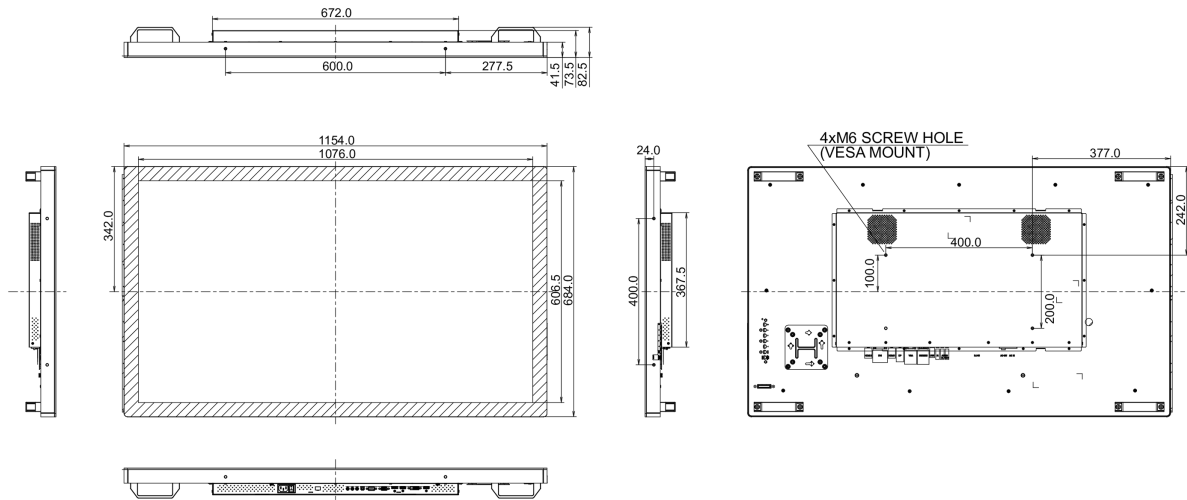

09 DUURZAAMHEID

Richtlijnen	CE, TÜV-Bauart, EAC, RoHS support, ErP, WEEE, cULus, REACH
REACH SVHC	meer dan 0.1%: Lood

10 AFMETINGEN / GEWICHT

Product afmetingen B x H x D	1154 x 684 x 73.5mm
Doos afmetingen B x H x D	1280 x 835 x 245mm

Gewicht (zonder doos)	33.3kg
Gewicht (inclusief doos)	34kg
EAN code	4948570117239

Alle handelsmerken zijn geregistreerd. Gegevens onder voorbehoud van zetfouten. Specificaties kunnen vooraf en zonder opgaa van reden gewijzigd worden. Alle LCD-panels vallen onder ISO-9241-307:2008 inzake pixelfouten.