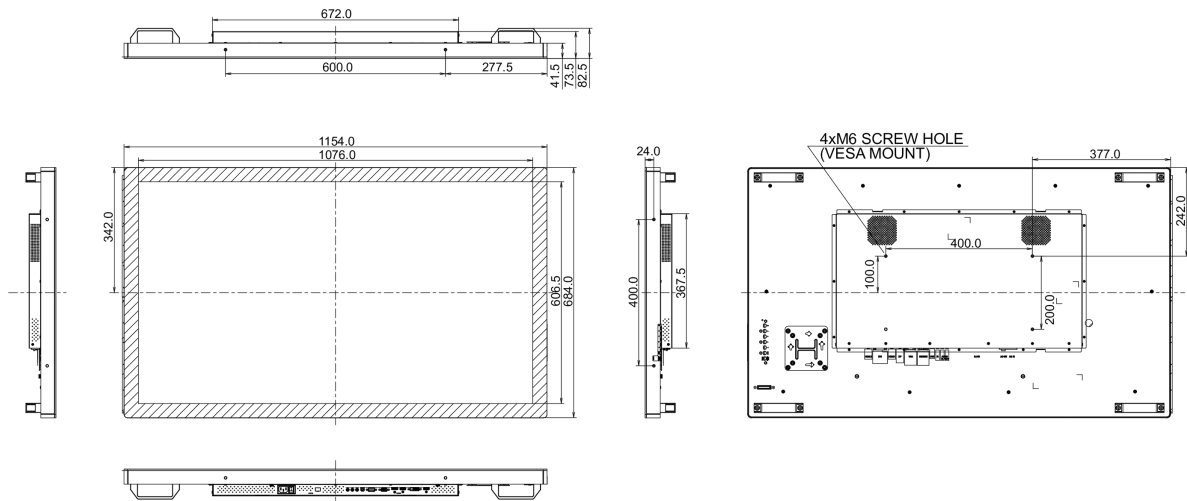

| | |
|---------------------------|---------------------|
| Размер продукта Ш x В x Г | 1154 x 684 x 73.5мм |
| Размер коробки Ш x В x Г | 1280 x 835 x 245мм |
| Вес (без упаковки) | 33.3кг |
| Вес (с упаковкой) | 34кг |
| EAN код | 4948570117239 |