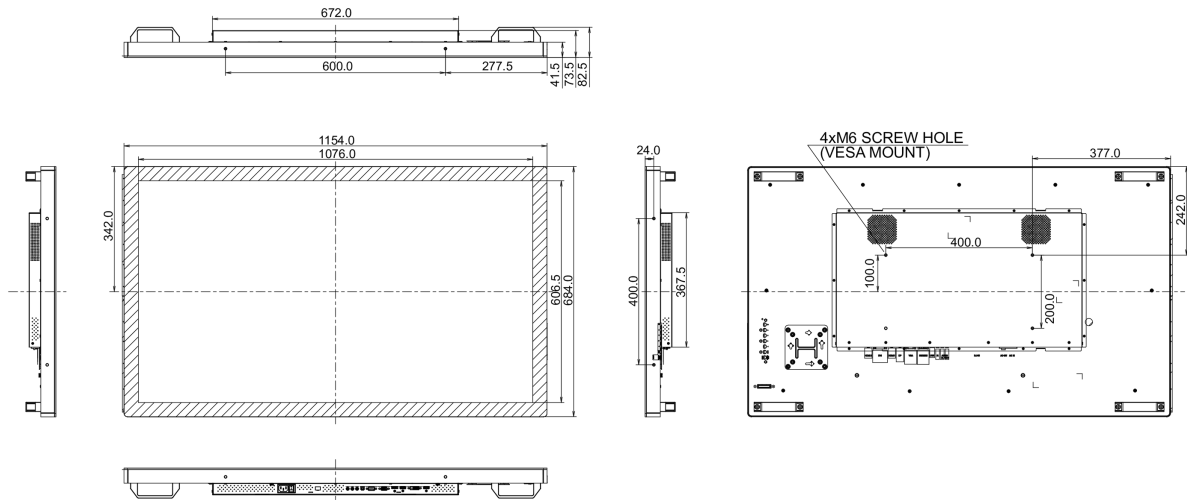

Gewicht (zonder doos)	33.3kg
Gewicht (inclusief doos)	34kg
EAN code	4948570117239

Alle handelsmerken zijn geregistreerd. Gegevens onder voorbehoud van zetfouten. Specificaties kunnen vooraf en zonder opgaf van reden gewijzigd worden. Alle LCD-panels vallen onder ISO-9241-307:2008 inzake pixelfouten.

© IYAMA CORPORATION. ALL RIGHTS RESERVED