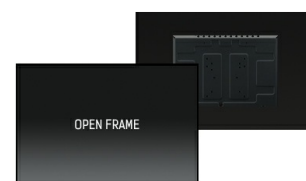

49" PCAP monitor sa dodirnim panelom od 15 tačaka, otvorenog okvira sa staklom od ivice do ivice

4K UHD monitor (3840x2160) otvorenog okvira TF4938UHSC idealno je rešenje za interaktivni prikaz za obrazovanje, reklamne panele, interaktivne digitalne reklame i kao komunikacija u prodavnici. Projekтивna kapacitivna (PCAP) tehnologija dodira sa 15 dodirnih tačaka obezbeđuje besprekoran i tačan odgovor na dodir. Sadrži metalno kućište sa staklom od ivice do ivice sa 60950-1 zaštitom od ogrebotina i IPS panelom; ovaj ekran se može koristiti u pejzažnom i portretnom položaju i položaju okrenutom ka gore u najzahtevnijim okruženjima radi maksimalne fleksibilnosti i pristupačnosti. Bilo kao samostalno rešenje montirano na zid ili kao ugrađeni radni sto ili kiosk zahvaljujući Open frame otvorima za pričvršćivanje.

LFD otvorenog okvira

Monitori sa otvorenim okvirom imaju posebne otvore za pričvršćivanje na svim stranama monitora koje se mogu koristiti za ugradnju. Open Frame monitori idealno su rešenje za integratore kioska i reklamiranje u radnjama.

01 KARAKTERISTIKE EKRANA

Dizajn	Staklo od ivice do ivice, Otvoreni okvir
Dijagonala	48.5", 123.2cm
Panel	IPS Led, AG zaštitno staklo
Osnovna rezolucija	3840 x 2160 @60Hz (8.3 megapiksel 4K UHD)
Osnovna rezolucija	60Hz
Format ekrana	16:9
Osvetljenje	500 cd/m ²
Osvetljenje	420 cd/m ² sa dodirrom
Propusnost svetla	84%
Statički kontrast	1100:1
Vreme odziva (GTG)	8ms
Zona gledanja	horizontalno/vertikalno: 178°/178°, desno/levo: 89°/89°, gore/dole: 89°/89°
Podržane boje	16.7miliona 8bit
Horizontalna sinhronizacija	30 - 83KHz
Vidljiva površina Š x V	1073.8 x 604mm, 42.3 x 23.8"
Širina okvira (stranice, vrh, dno)	39mm, 39mm, 39mm
Razmak piksela	0.2796mm
Boja okvra	crna, mat