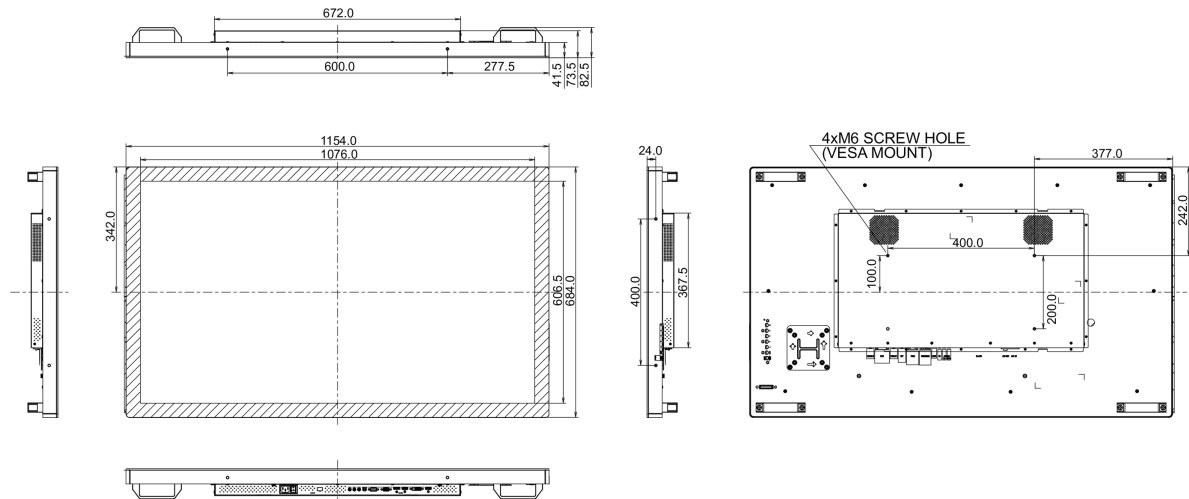

Dimenzije proizvoda Š x V x D	1154 x 684 x 73.5mm
-------------------------------	---------------------

Dimenzije kutije Š x V x D	1280 x 835 x 245mm
Težina (bez kutije)	33.3kg
Težina (sa kutijom)	34kg
EAN kod	4948570117239