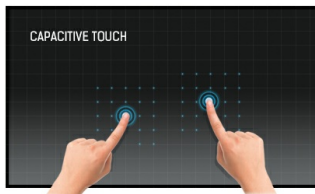

55" Open Frame 15pt PCAP Large Format Display Interattivo

Il monitor Open Frame TF5538UHSC 4K UHD (3840x2160) è la soluzione ideale per l'interattività nelle scuole, chioschi, Digital Signage Interattivo e comunicazioni In-store. La tecnologia tattile PCAP, capacitiva proiettata, a 15 tocchi assicura una risposta tattile perfetta ed accurata. Dispone di uno chassis in metallo ed il vetro antivandalo 60950, resistente ai graffi, senza bordo; il display può essere usato sia in orizzontale, verticale e faccia in su negli ambienti più difficili. Perfetto sia come soluzione a parete stand alone, sia integrato in una scrivania o chiosco grazie ai suoi fori di fissaggio.

Tecnologia tattile - PCAP

Questa tecnologia si avvale di una griglia di sensori composta di fili micro sottili, integrata nel vetro che riveste lo schermo. Posizionando il dito sul vetro, le caratteristiche elettriche della griglia di sensori variano e quindi viene rilevato il tocco. Grazie al rivestimento in vetro, questa tecnologia non si danneggia con il tempo e la funzione touch rimane inalterata anche in caso di vetro graffiato. Offre una perfetta qualità delle immagini e funziona con il dito umano (anche se la mano indossa dei guanti in lattice) e con la stilo magnetica.

Design	Edge to edge glass, Open Frame
Diagonale	55", 139cm
Pannello	IPS LED, AG coated glass
Risoluzione nativa	3840 x 2160 @60Hz (8.3 megapixel 4K UHD)
Format	16:9
Luminosità	500 cd/m ²
Luminosità	420 cd/m ² con touch
Trasmissione luce	84%
Contrasto statico	1100:1
Tempo di risposta (GTG)	8ms
Angolo di visione	orizzontale/verticale: 178°/178°, sinistra/destro 89°/89°, alto/giù: 89°/89°
Supporta colore	16.7mln 8bit
Siincronizzazione orizzontale	30 - 83kHz
Angolo di visione L x H	1209.6 x 680.4mm, 47.6 x 26.8"
Spessore cornice (laterale,sopra, sotto)	41.3mm, 41.3mm, 41.3mm
Pixel pitch	0.315mm
cornice colore e finitura	bianca, opaca