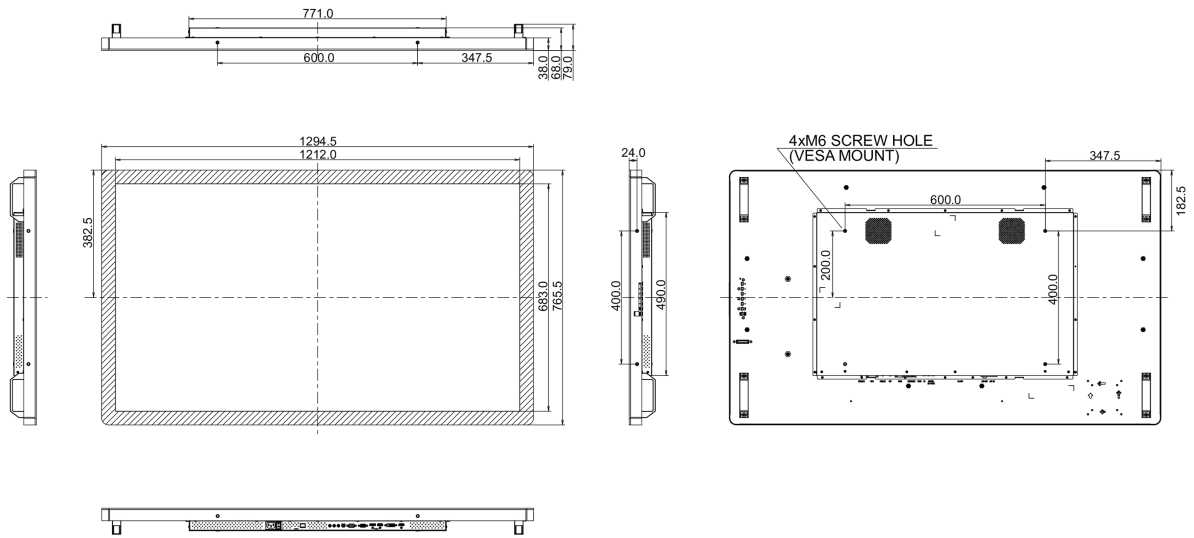

09 SOSTENIBILITA'

Norme	CB, CE, TÜV-Bauart, RoHS support, ErP, WEEE, CU, cULus, REACH
REACH SVHC	sopra 0.1%: Piombo

10 DIMENSIONI / PESO

Prodotti dimensioni L x H x P	1294.5 x 765.5 x 68mm
Box dimensioni L x H x P	1400 x 930 x 245mm
Peso (netto)	41kg

Peso (lordo)

47.5kg

EAN code

4948570117253

Tutti i marchi e i marchi registrati citati. E & O E. Specifiche soggette a modifiche senza preavviso. Tutti i display LCD è conforme alla norma ISO-9241-307:2008 in connessione con difetti dei pixel.