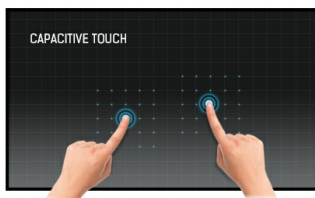

55" 15pt otvorenog okvira PCAP touch screen monitor sa staklom od ivice do ivice

Displej TF5538UHSC otvorenog okvira i 4K UHD (3840x2160) rezolucije idealno je rešenje za interaktivni prikaz u obrazovanju, za POS/POI kioske, interaktivni digitalni potpis i komunikaciju u trgovini. Tehnologija dodira Projective Capacitive (PCAP) sa 15 dodirnih tačaka osigurava besprekoran i precizan odgovor na dodir. Uredjaj ima metalno kućište, testirano po ISO 60950-1, otporno na ogrebotine, staklom od ivice do ivice i IPS panelom; ovaj se ekran može koristiti u orijentaciji pejzaž ili portret u najzahtevnijim okruženjima za maksimalnu fleksibilnost i pristupačnost. Može se koristiti i kao samostalno rešenje montirano na zid ili ugrađeno u sto ili kiosk zahvaljujući otvorima za ugradnju.

Touch tehnologija - Kapacitivna

Ova tehnologija koristi senzornu mrežu mikro finih žica integrisanih u staklo koje pokriva ekran. Dodir se prepoznaje jer se električne karakteristike mreže senzora menjaju kada se ljudski prst stavi na staklo. Zahvaljujući prekrivanju staklom ova je tehnologija vrlo izdržljiva, a funkcija dodira ostaje netaknuta čak i ako se staklo ogrebe. Nudi savršene performanse slike i radiće sa ljudskim prstom (takođe i u rukavicama od lateksa) i olovkom.

Dodir preko zaštitnog stakla

Ekran osetljiv na dodir deluje pravo kroz staklo i može pretvoriti staklene površine u interaktivni ekran osetljiv na dodir. Možete ga koristiti u izlogu, kancelariji, u trgovinama kao POS terminal ili u restoranima.