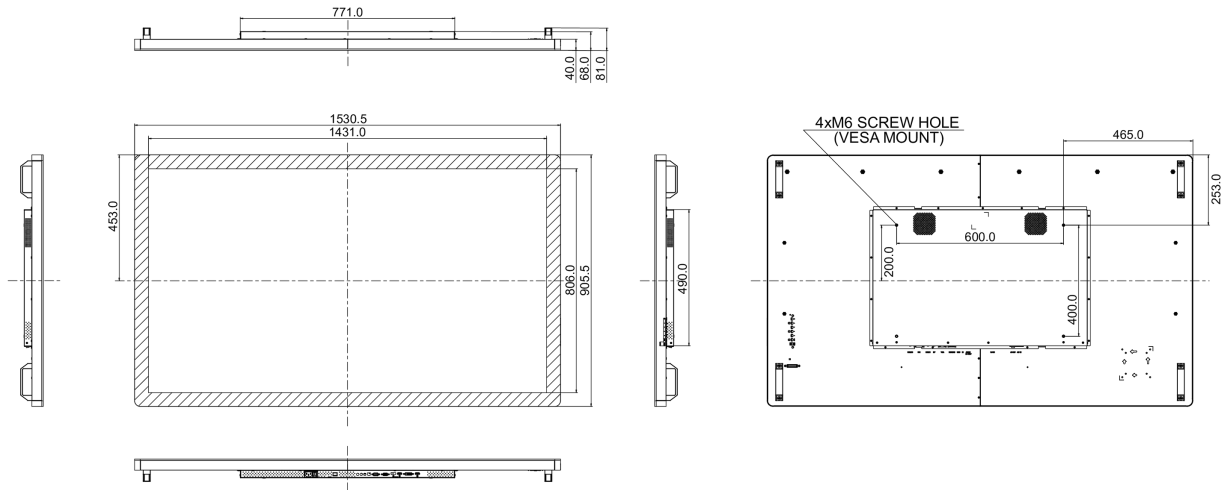

10 РАЗМЕР / ВЕС

Размер продукта Ш x В x Г 1530.5 x 905.5 x 68.0мм

Размер коробки Ш x В x Г 1670 x 1020 x 310мм

Вес (без упаковки) 59.8кг

Вес (с упаковкой) 69кг

EAN код 4948570117260

Все товарные знаки и торговые марки являются собственностью их владельцев и они защищены. Ошибки и изменения допускаются. Спецификации могут быть изменены без уведомления. Все LCD мониторы соответствуют стандарту ISO-9241-307:2008 по политике битых пикселей.