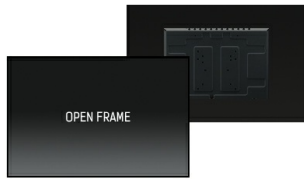

65" 50pt Open Frame PCAP touch monitor with edge-to-edge glass

The 4K UHD (3840x2160) Open Frame TF6538UHSC is the ideal interactive display solution for education, kiosks, interactive Digital Signage and in-store communications. The Projective Capacitive (PCAP) touch technology with 50 touch points ensures a seamless and accurate touch response. Featuring a metal housing with 60950-1 ball-drop proof, scratch-resistant, edge-to-edge glass and an IPS panel; this display can be used in landscape, portrait and face-up orientation in the most demanding environments for maximum flexibility and accessibility. Either as a stand-alone wall mounted solution or built-in a desk or kiosk thanks to its Open Frame mounting holes.

Open frame

Встраиваемые (open frame) мониторы являются идеальным решением для производителей киосков и розничной торговли.

Тач через стекло

Этот сенсорный экран работает прямо через стекло и может превратить стеклянные поверхности в интерактивный сенсорный экран. Используйте его в витринах магазинов, в офисах продажи недвижимости, в магазинах для POS или для ресторанов.

01 ХАРАКТЕРИСТИКИ ДИСПЛЕЯ

Дизайн	Edge to edge glass, Open Frame
Диагональ	65", 165см
Панель	IPS LED, AG антиблик
Разрешение	3840 x 2160 @60Гц (8.3 megapixel 4K UHD)
Соотношение сторон	16:9
Яркость	500 cd/m ²
Яркость	420 cd/m ² с тач-скрин панелью
Коэффициент пропускания света	84%
Контрастность	1100:1
Время отклика (GTG)	8мс
Видимая область	горизонталь/вертикаль: 178°/178°, право/лево: 89°/89°, вверх/вниз: 89°/89°
Поддержка цвета	16.7mln 8bit
Частота горизонтальной развертки	30 - 83кГц
Видимая область Ш x В	1430.9 x 806мм, 56.3 x 31.7"
Ширина bezеля стороны, верх, низ)	49.7мм, 49.7мм, 49.7мм
Размер пикселя	0.372мм
Цвет и отделка bezеля	черный, матовый