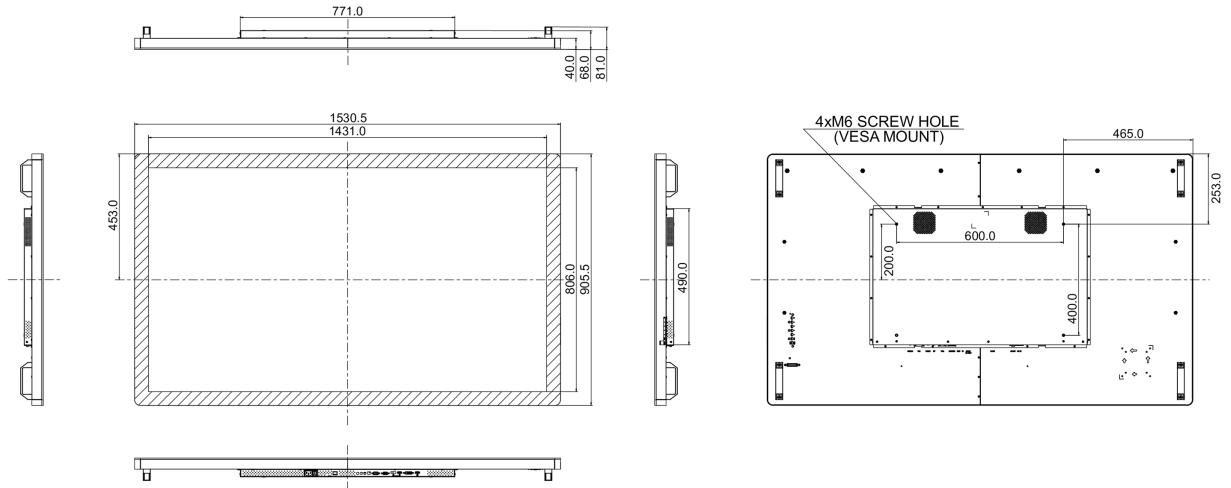

## 10 AFMETINGEN / GEWICHT

Product afmetingen B x H x D	1530.5 x 905.5 x 68.0mm
Doos afmetingen B x H x D	1670 x 1020 x 310mm

Gewicht (zonder doos)	59.8kg
Gewicht (inclusief doos)	69kg
EAN code	4948570117260